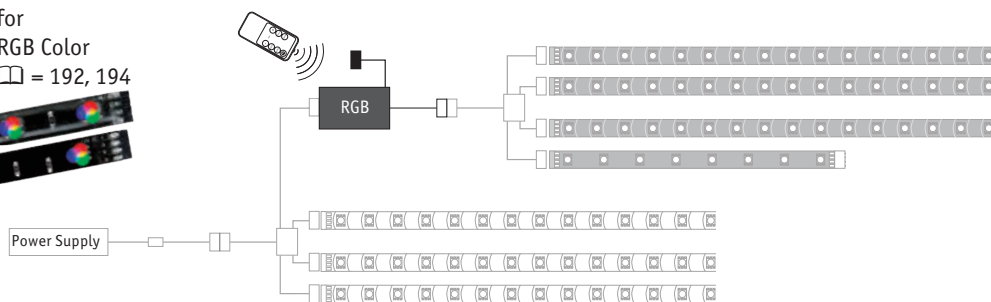

for  
RGB Color  
□ = 192, 194

■ Kunststoff  
■ Matière plastique  
■ Kunststof

- ▶ Notwendig zur Ansteuerung von YourLED und YourLED ECO RGB-Streifen
- ▶ IR-Fernbedienung mit freier Wahl voreingestellter Farben sowie zur Feinjustierung der einzelnen Farbkanäle nach Bedarf. 4 Programme (Farbwechsel, Stroboskop,...)
- ▶ Dreistufig dimmbar.
- ▶ Dimmbar in drei Stufen
- ▶ Indispensable pour la commande de YourLED ECO et YourLED ECO RGB
- ▶ Télécommande avec couleurs pré-réglées au choix et réglage fin des canaux de couleur en fonction des besoins. 4 programmes (changement de couleurs/stroboscope, etc.)
- ▶ Gradateur 3 niveaux.
- ▶ Trois niveaux d'intensité variables
- ▶ Vereist voor de besturing van YourLED en YourLED ECO RGB-strips
- ▶ IR-afstandsbediening met vrije keuze van voorinstelde kleuren alsook voor de justering van de afzonderlijke kleurkanalen naar behoefte. 4 programma's (kleurwissel, stroboscoop,...)
- ▶ Drietraps dimbaar.
- ▶ Dimbaar in drie stappen

- ▶ Zur Verstärkung des Steuerungssignals vom YourLED RGB-Controller Art. 702.02.
- ▶ So lassen sich über eine Fernbedienung größere YourLED RGB- oder YourLED ECO RGB-Strip-Systeme synchron steuern.
- ▶ Über jeden Verstärker wird ein zusätzlicher Power Supply angeschlossen, um die Systemleistung zu erhöhen
- ▶ Permet d'amplifier le signal de commande de la commande YourLED RGB, art. 702.02.
- ▶ À l'aide d'une télécommande, il est possible de commander simultanément des systèmes de ruban YourLED ECO RGB ou YourLED de plus grande taille.
- ▶ Une alimentation électrique supplémentaire est branchée sur chaque amplificateur pour augmenter la puissance du système
- ▶ Voor versterking van het stuursignaal van YourLED RGB-regelaar art. 702.02.
- ▶ Zo kunnen met een afstandsbediening grotere YourLED of YourLED ECO RGB-stripsystemen synchron worden gestuurd.
- ▶ Via elke versterker wordt een aanvullende Power Supply aangesloten, om het systeemvermogen te verhogen