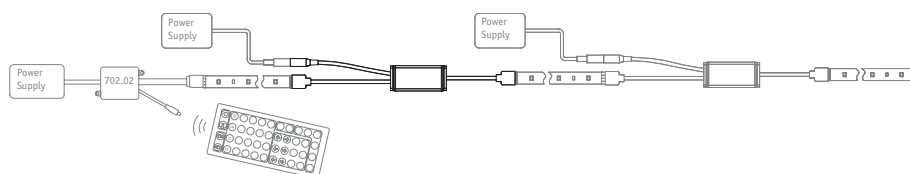

↳ Weiß ■ Kunststoff
↳ Blanc ■ Matière plastique
↳ Wit ■ Kunststof

- Zur Verstärkung des Steuerungssignals vom YourLED RGB-Controller Art. 702.02.
- So lassen sich über eine Fernbedienung größere YourLED RGB- oder YourLED ECO RGB-Strip-Systeme synchron steuern.
- Über jeden Verstärker wird ein zusätzlicher Power Supply angeschlossen, um die Systemleistung zu erhöhen
- Permet d'amplifier le signal de commande de la commande YourLED RGB, art. 702.02.
- À l'aide d'une télécommande, il est possible de commander simultanément des systèmes de ruban YourLED ECO RGB ou YourLED de plus grande taille.
- Une alimentation électrique supplémentaire est branchée sur chaque amplificateur pour augmenter la puissance du système
- Voor versterking van het stuursignaal van YourLED RGB-regelaar art. 702.02.
- Zo kunnen met een afstandsbediening grotere YourLED of YourLED ECO RGB-stripsystemen synchron worden gestuurd.
- Via elke versterker wordt een aanvullende Power Supply aangesloten, om het systeemvermogen te verhogen