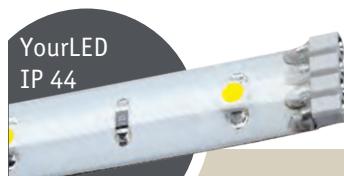

Basic Set RGB 3m IP44

A++-A

incl. 1x17,8W
3x550 lm
$\sphericalangle 120^\circ$
230/12V, incl. $\square 24\text{ VA}$
 $\varnothing 3\text{ mm}$ $\nearrow 10,5\text{ mm}$ $\leftrightarrow 3\text{-}5\text{ m}$
EAN 4000870 705124
705.12 33,59 29,39 27,99