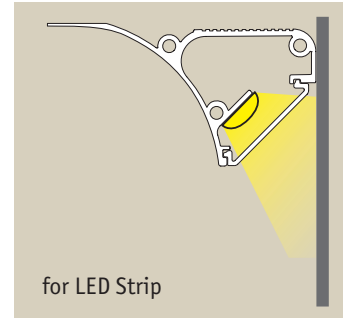

- 🔗 Grau 🏠 Kunststoff
- 🔗 Gris 🏠 Matière plastique
- 🔗 Grijs 🏠 Kunststof

- ▶ Dekoratives Deckenprofil zur indirekten Anstrahlung der Wand mit LED-Strips
  - ▶ Gleichmäßige Lichtverteilung
  - ▶ Lieferung inkl. Abschlusskappen für gerade Wandanschnitte
  - ▶ Innen- und Außenecken als Zubehör erhältlich
  - ▶ Außenecken können auch als Anfangs- und Endpunkt auf gerader Strecke verwendet werden.
  - ▶ Befestigung mittels handelsüblichen Bauklebern
  - ▶ Zur Verlegung von LED-Strips und Kabelverbindern.
- ▶ Profil décoratif pour le plafond pour un éclairage indirect des murs avec rubans LED.
  - ▶ Répartition uniforme de la lumière
  - ▶ Livré avec des caches
  - ▶ Caches pour coins intérieurs et extérieurs disponibles en tant qu'accessoires
  - ▶ Les coins extérieurs peuvent servir de point de départ ou d'arrivée.
  - ▶ Fixation avec un mastic colle standard
  - ▶ Pour une pose avec rubans LED et câbles de connexion.
- ▶ Decoratief plafondprofiel voor indirecte verlichting van de wand met LED-strip.
  - ▶ Gelijmatige lichtverdeling
  - ▶ Levering incl. afsluitkappen voor rechte wandmontage
  - ▶ Binnen- en buitenhoeken als toebehoren verkrijgbaar
  - ▶ Buitenhoeken kunnen ook als begin- en eindpunt op rechte delen worden gebruikt.
  - ▶ Bevestiging met gebruikelijke bouwlijm
  - ▶ Voor het leggen van LED-strips en kabelverbinders.

### Corner Profil Inside Edge

⌈31,5 ⇔59 ⌋59 mm  
 EAN 4000870 704424  
**704.42** 📦 7,19 6,29 5,99

- 🔗 Grau 🏠 Kunststoff
- 🔗 Gris 🏠 Matière plastique
- 🔗 Grijs 🏠 Kunststof