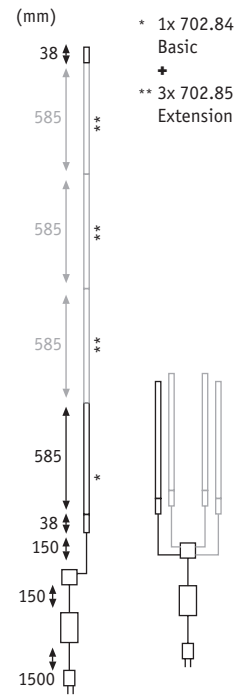

Alu/Satin Alu/Acryl
Alu/Satiné Alu/Acryl
Alu/Satijn Alu/Acryl

- **Komplett-Set zur Unterschrankbeleuchtung mit lichtstarker LED-Technik**
- **Hochwertiges Aluminium-Profil mit satinierter Abdeckung**
- **Basis-Set ist um 3 Erweiterungen ergänzbar (max. 4 Leisten in einem System)**
- **Einfache Montage durch Cliphalterung und Stecksystem**

- **Kit complet pour l'éclairage de sous-meubles avec la technique LED de forte puissance**
- **Profilé haut de gamme en aluminium avec diffuseur satiné**
- **3 extensions peuvent être ajoutées au kit de base (4 barrettes maximum par système)**
- **Montage simple par clip et système de connexion**

- **Complete set voor onderkastverlichting met lichtsterke LED-techniek**
- **Hoogwaardig aluminiumprofiel met gesatineerde afdekking**
- **Basisset kan met 3 uitbreidingen worden uitgebreid (max. 4 lijsten in een systeem)**
- **Eenvoudige montage door cliphouder en steekstelsysteem**

LinkLight Basic 24V

incl. 1x7,5 W
380 lm, 3.000 K
∠ 95°, 260 cd
230/24 V, incl. ⚡ 30 VA
⌀10 ⇄660 ⌀22 mm
EAN 4000870 702840
702.84

45,59 39,89 37,99

A++-A

LED

incl.

On/Off

LinkLight Extension 24V

incl. 1x7,5 W
380 lm, 3.000 K
∠ 95°, 260 cd
24 V
⌀10 ⇄625 ⌀22 mm
EAN 4000870 702857
702.85

32,39 28,34 26,99

A++-A

LED

On/Off