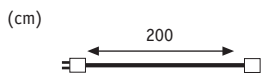

IP65 Connector 12V

max. 100W
12V
↔ 2 m
EAN 4000870 938232
938.23 5,99 5,24 4,99