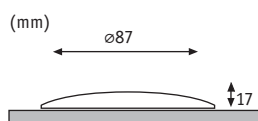

- ▶ Met RVS-afdekking
- ▶ Rechtstreekse montage mogelijk in inbouwdozen van 60mm

Opal Opale Opaal

incl. 1x1,4 W $\langle A^{++}-A$
 3.000 K
 230V
 EAN 4000870 937402
937.40
 19,19 16,79 15,99

incl. 1x1,4 W $\langle A^{++}-A$
 4.000 K
 230V
 EAN 4000870 937419
937.41
 19,19 16,79 15,99

Cover round

$\updownarrow 7$ $\varnothing 86$ mm
 EAN 4000870 937426
937.42 8,99 7,86 7,49

Cover Cap round

$\updownarrow 17$ $\varnothing 87$ mm
 EAN 4000870 937433
937.43 11,39 9,96 9,49

Cover square

$\updownarrow 7$ $\varnothing 86$ $\varnothing 86$ mm
 EAN 4000870 937440
937.44 8,99 7,86 7,49