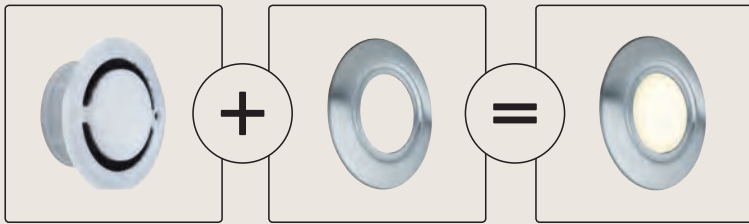

Kombinieren Sie selbst Ihr persönliches Lichtsystem
Composez vous-même votre système d'éclairage personnel
Combineer uw persoonlijk lichtstelsel zelf

IP65 Downlight Basic

Polycarbonat Polycarbonate Polycarbonaat

- ▶ Wird mit Edelstahlabdeckung ergänzt
- ▶ Werkzeuglose Montage der Edelstahldekore durch Klettverschluss
- ▶ Montage direkt in 60mm Einbaudosen möglich

- ▶ Peut être complété par un support décoratif en acier inox
- ▶ Fixation de l'habillage sans outils
- ▶ Possibilité de montage direct dans des embases encastrées de 60mm

- ▶ Met RVS-afdekking
- ▶ Rechtstreekse montage mogelijk in inbouwdozen van 60mm

Opal Opale Opaal

incl. 1x1,4 W $\langle A^{++}-A$
 3.000 K
 230V
 EAN 4000870 937402
937.40
 19,19 16,79 15,99

incl. 1x1,4 W $\langle A^{++}-A$
 4.000 K
 230V
 EAN 4000870 937419
937.41
 19,19 16,79 15,99