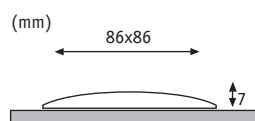

- ▶ Met RVS-afdekking
- ▶ Rechtstreekse montage mogelijk in inbouwdozen van 60mm

Opal Opale Opaal

incl. 1x1,4 W $\langle A^{++}-A$
 3.000 K
 230V
 EAN 4000870 937402
937.40
 19,19 16,79 15,99

incl. 1x1,4 W $\langle A^{++}-A$
 4.000 K
 230V
 EAN 4000870 937419
937.41
 19,19 16,79 15,99

Cover round

$\updownarrow 7$ $\varnothing 86$ mm
 EAN 4000870 937426
937.42 8,99 7,86 7,49

Cover Cap round

$\updownarrow 17$ $\varnothing 87$ mm
 EAN 4000870 937433
937.43 11,39 9,96 9,49

Cover square

$\updownarrow 7$ $\varnothing 86$ $\varnothing 86$ mm
 EAN 4000870 937440
937.44 8,99 7,86 7,49