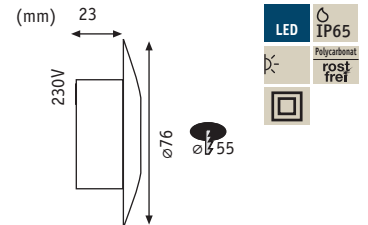

- ▶ Met RVS-afdekking
- ▶ Rechtstreekse montage mogelijk in inbouwdozen van 60mm

Opal Opale Opaal

incl. 1x1,4 W $\langle A^{++}-A$
 3.000 K
 230V
 EAN 4000870 937402
937.40
 19,19 16,79 15,99

incl. 1x1,4 W $\langle A^{++}-A$
 4.000 K
 230V
 EAN 4000870 937419
937.41
 19,19 16,79 15,99

Cover round

$\updownarrow 7$ $\varnothing 86$ mm
 EAN 4000870 937426
937.42 8,99 7,86 7,49

Cover Cap round

$\updownarrow 17$ $\varnothing 87$ mm
 EAN 4000870 937433
937.43 11,39 9,96 9,49

Cover square

$\updownarrow 7$ $\varnothing 86$ $\varnothing 86$ mm
 EAN 4000870 937440
937.44 8,99 7,86 7,49