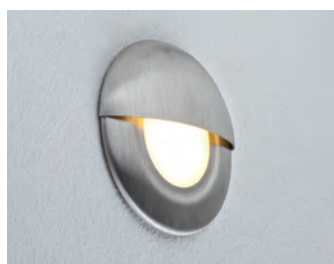

Cover Cap round

$\updownarrow 17$ $\varnothing 87$ mm
EAN 4000870 937433
937.43 11,39 9,96 9,49