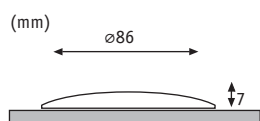

- ▶ Met RVS-afdekking
- ▶ Rechtstreekse montage mogelijk in inbouwdozen van 60mm

Opal Opale Opaal

incl. 1x1,4 W $\langle A^{++}-A$
 3.000 K
 230V
 EAN 4000870 937402
937.40
 19,19 16,79 15,99

incl. 1x1,4 W $\langle A^{++}-A$
 4.000 K
 230V
 EAN 4000870 937419
937.41
 19,19 16,79 15,99

Cover round

$\updownarrow 7$ $\varnothing 86$ mm
 EAN 4000870 937426
937.42 8,99 7,86 7,49

Cover Cap round

$\updownarrow 17$ $\varnothing 87$ mm
 EAN 4000870 937433
937.43 11,39 9,96 9,49

Cover square

$\updownarrow 7$ $\varnothing 86$ $\varnothing 86$ mm
 EAN 4000870 937440
937.44 8,99 7,86 7,49