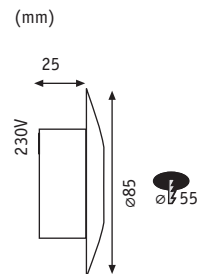

000

Wall IP65 Downlight

☒ Metall/Kunststoff Métal/Matière plastique Metaal/Kunststof

- ▶ Montage direkt in 60mm Einbaudosen möglich
- ▶ Betrieb direkt mit 230 V
- ▶ Possibilité de montage direct dans des embases encastrées de 60mm
- ▶ Fonctionnement direct avec 230 V
- ▶ Rechtstreekse montage mogelijk in inbouwdozen van 60mm
- ▶ Rechtstreeks bedrijf met 230 V