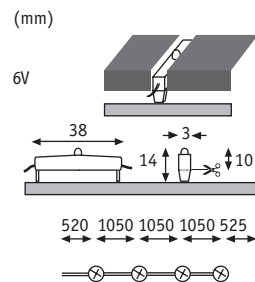

GrooveLight Basic

☒ Kunststoff Matière plastique Kunststoff

1. Das Produkt passt hervorragend in aktuelle Fliesenmaße.
   - Die Leuchte kann in Fliesenkreuzungen und auch in schmale Fugen von nur 3mm vertikal oder horizontal eingesetzt werden (Kabel können diagonal verlegt werden).
   - Basis-Set ist erweiterbar auf insgesamt 48 LED-Elemente bzw. 11 x 93757
2. Le produit s'adapte remarquablement aux dimensions actuelles de carrelage.
   - La lampe peut être placée verticalement ou horizontalement entre les carreaux ou dans des joints, même étroits (3 mm), et les câbles posés en diagonale.
   - Le kit de base est extensible jusqu'à 48 éléments LED (11 x 93757)
3. Het product past uitstekend in de actuele tegelmaten
   - De lamp kan in tegelkruizen en in smalle voegen van slechts 3 mm verticaal of horizontaal aangebracht worden (kabels kunnen diagonaal worden gelegd).
   - De basisset kan uitgebreid worden tot in totaal 48 LED-elementen of 11 x 93757

☒ Transparent Transparent Transparent

incl. 4x0,02 W

4x0,4 lm, 2.700 K

230 V, incl. ⚡ 3 VA

EAN 4000870 937563

937.56

35,99 31,49 29,99

GrooveLight Extra

☒ Kunststoff Matière plastique Kunststoff

☒ Transparent Transparent Transparent

incl. 4x0,02 W

4x0,4 lm, 2.700 K

6 V

EAN 4000870 937570

937.57

23,99 20,99 19,99