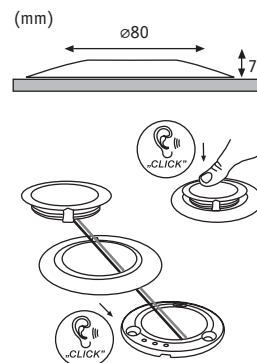

LED	IP67
130 Kg	
Polycarbonat	rostfrei

UpDownlight

Polycarbonat Polycarbonate Polycarbonaat

- Staubdicht und wasserdicht bei zeitweiligem Untertauchen (IP67)
- Als Einbautiefe reicht die Parkettstärke
- Protection contre la poussière et l'immersion temporaire (IP67)
- L'épaisseur du parquet suffit comme profondeur d'encastrement
- Stofdicht en waterdicht bij tijdelijke onderdompeling (IP67)
- Als inbouwdiepte is de dikte van het parket voldoende

Satin Satiné Satijn

incl. 1x1 W
6.500 K
∠ 120°, 13 cd
DC 12 V
EAN 4000870 987568
987.56
13,19 11,54 10,99

incl. 1x1 W
3.000 K
∠ 120°, 13 cd
DC 12 V
EAN 4000870 937006
937.00
13,19 11,54 10,99

ALU
rostfrei

UpDownlight Mounting ring round

Alu Zink Alu zinc Alu zink

- Aufbauung zur Installation auf z.B. Stein, Beton, Teppich
- Sockle plat pour montage sur pierre, béton, moquette par ex.
- Opbouwring voor de installatie op bijv. steen, beton, vloerbedekking

Chrom matt Chrome mat Chroom mat

EAN 4000870 987773
987.77
5,15 4,50 4,29

Eisen gebürstet Acier brossé Staal geborsteld

EAN 4000870 987810
987.81
5,15 4,50 4,29