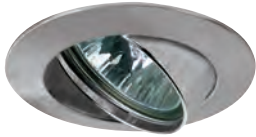

Eisen gebürstet Acier brossé Staal geborsteld

max. 50 W A++-E

12 V
EAN 4000870 179550
179.55 €
7,26 6,35 6,05