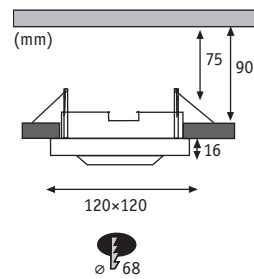

GU10
LED □= 415-450