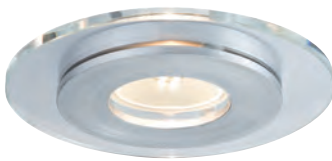

GU10
LED □= 415-450

Premium EBL Single Shell

Alu/Glas Alu/Verre Alu/Glas

Alu gebürstet/Klar Alu brossé/Clair Alu geborsteld/Helder

incl. 3×3,5 W, A+ A++-E

3×250 lm, 2.700 K

230 V

EAN 4000870 927267

927.26

71,99 62,99 59,99

GU10
LED □= 415-450

Premium EBL Single Layer

Alu/Glas Alu/Verre Alu/Glas

Alu gebürstet/Klar Alu brossé/Clair Alu geborsteld/Helder

incl. 3×3,5 W, A+ A++-E

3×250 lm, 2.700 K