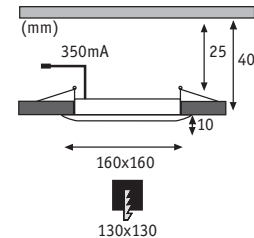

Premium Line DecoDice dimmable

Glas/Metall Verre/Métal Glas/Metaal

Klar/Weiß Clair/Blanc Helder/Wit

incl. 1×7,5 W $A^{++}-A$

640 lm, 2.700 K
 $\sphericalangle$ 110°
230 V, incl. ⊖ 9 VA
EAN 4000870 927342

927.34

36,36 31,82 30,30

incl. 2×7,5 W $A^{++}-A$

2×550 lm, 2.700 K
 $\sphericalangle$ 110°
230 V, incl. ⊖ 18 VA
EAN 4000870 927069

927.06

60,48 52,92 50,40