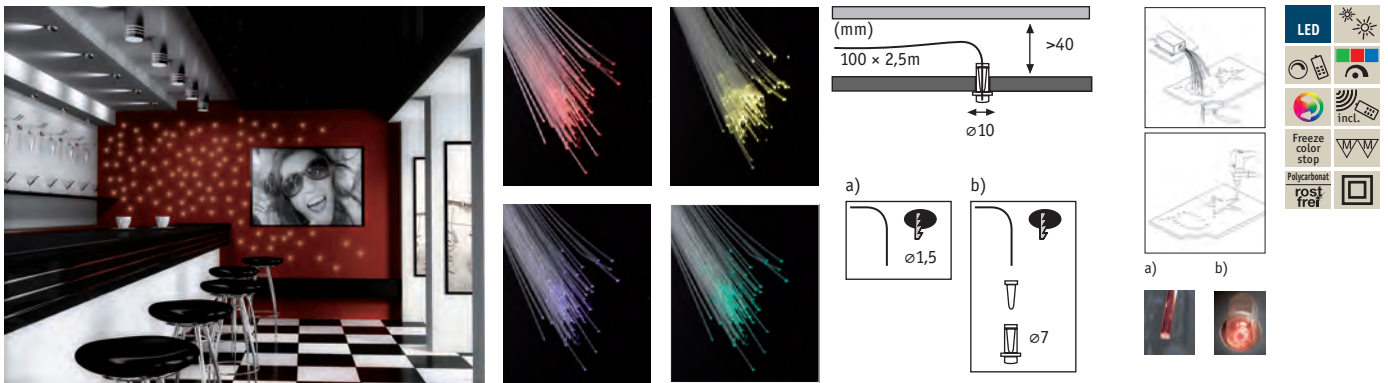

Star Rolling LED 230V/12V

Metall/Acryl Métal/Acryl Metaal/Acryl

Wei Blanc Wit

incl. 1x (4x3 W) A++-A

1x 4x278 lm, 2.700 K
230/12 V, incl. 12 VA
EAN 4000870 935903

935.90
71,99 62,99 59,99

SkyLight RGB

Polycarbonat Polycarbonate Polycarbonaat

- ▶ Lichtfaserset mit IR Fernbedienung:
- ▶ 100 Lichtleitfasern.
- ▶ 5 Geschwindigkeiten, 6 Helligkeitsstufen, 4 RGB Funktionen, 7 Farben
- ▶ Kit fibre optique avec télécommande IR :
- ▶ Fibre optique de 100 brins.
- ▶ 5 vitesses, 6 vitesses, 4 fonctions RGB, 7 couleurs
- ▶ 100 lichtgeleidende vezels.
- ▶ 5 snelheden, 6 lichtsterktes. 4 RGB functies, 7 kleuren