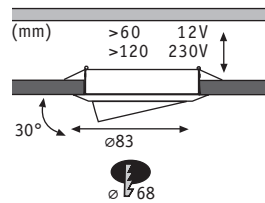

Basic
□ = 392