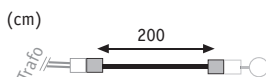

Halogen 12V

12V, G4, GX5,3, GY6,35, GU5,3, GU4

max. 50 W, G4 / GX5,3 / GY6,35
 12 V
 ⌀170 ↔15 ↗15 mm
 EAN 4000870 002162
216 2,75 2,40 2,29

Halogen 12V

200cm (2x0,75mm²)

max. 105 W
 12 V
 0,75 mm² ↔2 m
 EAN 4000870 979839
979.83 3,23 2,82 2,69