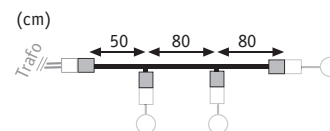

Halogen 12V

12V, G4, GX5,3, GY6,35, GU5,3, GU4

max. 50 W, G4 / GX5,3 / GY6,35
 12 V
 ⌀170 ↔15 ↗15 mm
 EAN 4000870 002162
216 2,75 2,40 2,29

Halogen 12V

200cm (2x0,75mm²)

max. 105 W
 12 V
 0,75 mm² ↔2 m
 EAN 4000870 979839
979.83 3,23 2,82 2,69

Halogen 12V

210cm (2x0,75mm²)

max. 3x35 W
 12 V
 0,75 mm² ↔2,1 m
 EAN 4000870 979730
979.73 5,27 4,61 4,39

Halogen 12V

12V, G4, GX5,3, GY6,35, GU5,3, GU4

max. 75 W, G4 / GX5,3 / GY6,35
 12 V
 EAN 4000870 021897
218.9 2,27 1,98 1,89