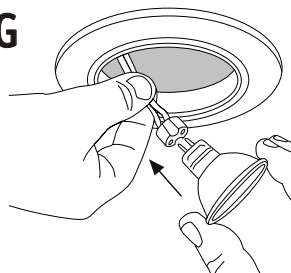

H

I

 Paulmann SECURITY	 $^{\circ}\text{C}$	  20 % 80 %	 Art.No.: 20W51mmGU5,3 832.21 35W51mmGU5,3 832.31 50W51mmGU5,3 832.51
 COOL BEAM	 $^{\circ}\text{C}$	 60 % 40 %	