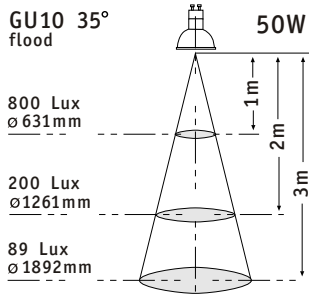

Safety Instructions

0,1,4,7,8,9,11,15,17,
20,22

Info Hotline 

+49 (0) 5041 998 389

Mon. - Do. 7⁰⁰ - 20⁰⁰

Fr. 7⁰⁰ - 17⁰⁰

Paulmann Licht GmbH
31832 Springe / Germany
www.paulmann.com

Art.-Nr.:
570000074

(+MA 173)

PBO 01/10

Wärmeverteilung
Répartition de la chaleur
Warmteverdeling
Heat distribution
Distribución térmica

Paulmann
GU10
Art.-Nr.:836.50
Art.-Nr.:836.56

	[mm]	[W]	[mm]	[m]	[mm]	[mm]	[cm]	[°]	[mm]
	79	50	51	0,5	70	90	≥20		5-20
	83	50	51	0,5	68	90	≥20	30	5-20