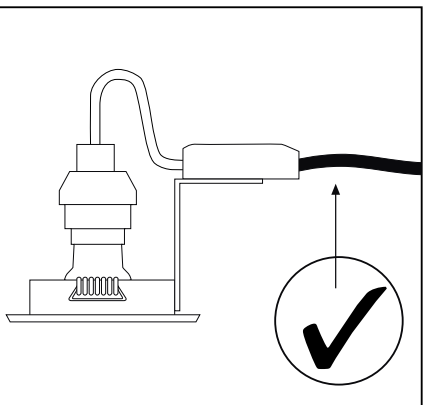

(+MA 173)

PBO 01/10

Wärmeverteilung
Répartition de la chaleur
Warmteverdeling
Heat distribution
Distribución térmica

Paulmann
GU10
Art.-Nr.:836.50
Art.-Nr.:836.56

	[mm]	[W]	[mm]	[m]	[mm]	[mm]	[cm]	[°]	[mm]
	79	50	51	0,5	70	90	≥20		5-20
	83	50	51	0,5	68	90	≥20	30	5-20