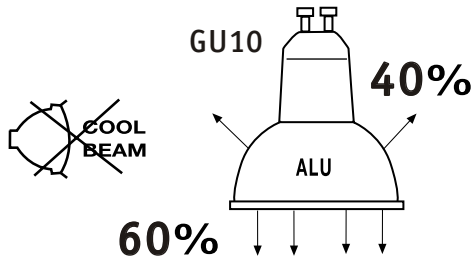

Safety Instructions

0,1,4,7,8,9,11,15,17,
20,22

Info Hotline 

+49 (0) 5041 998 389

Mon. - Do. 7⁰⁰ - 20⁰⁰

Fr. 7⁰⁰ - 17⁰⁰

Paulmann Licht GmbH
31832 Springe / Germany
www.paulmann.com

Art.-Nr.:
570000074

(+MA 173)

PBO 01/10

Wärmeverteilung
Répartition de la chaleur
Warmteverdeling
Heat distribution
Distribución térmica

Paulmann
GU10
Art.-Nr.:836.50
Art.-Nr.:836.56

	[mm]	[W]	[mm]	[m]	[mm]	[mm]	[cm]	[°]	[mm]
	79	50	51	0,5	70	90	≥20		5-20
	83	50	51	0,5	68	90	≥20	30	5-20