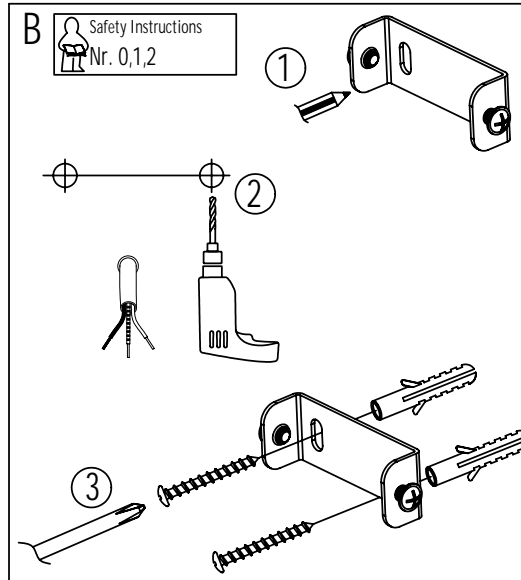

60021

60061

60090

60098

(+MA 173)

PDG 04/10

incl.

7W 51mm GU10