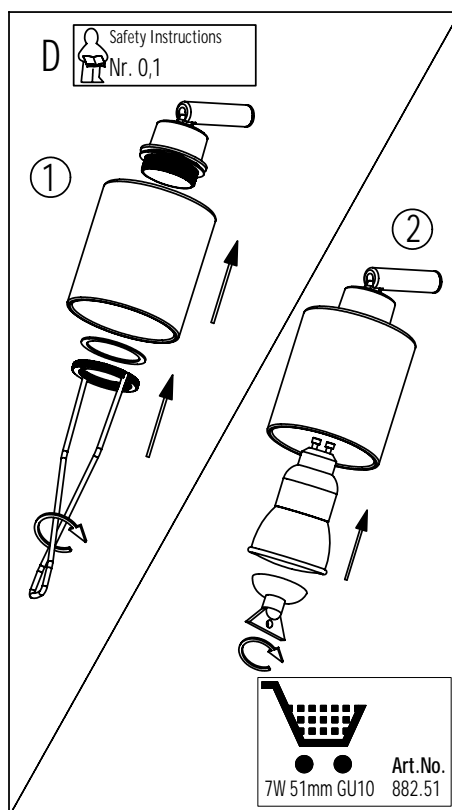

60021

60061

60090

60098

(+MA 173)

PDG 04/10

incl.

7W 51mm GU10