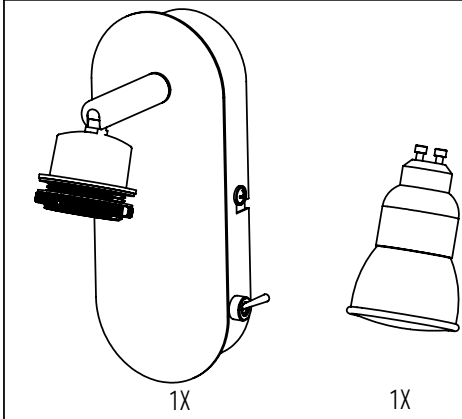

60021

60061

60090

60098

(+MA 173)

PDG 04/10

incl.

7W 51mm GU10