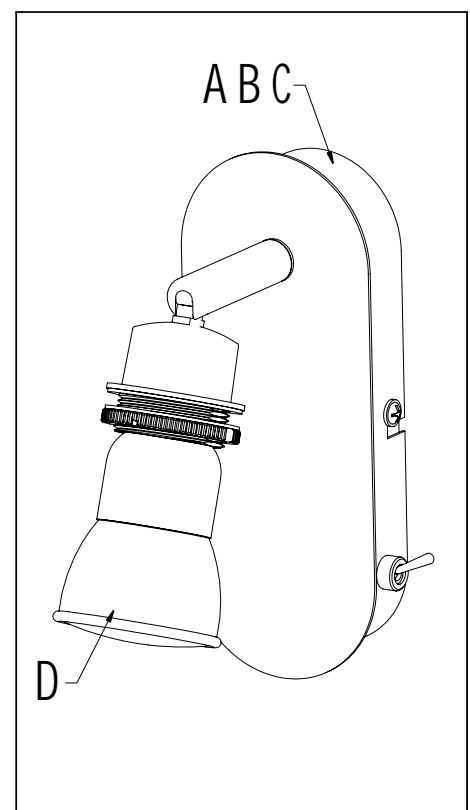

60021

60061

60090

60098

(+MA 173)

PDG 04/10

incl.

7W 51mm GU10