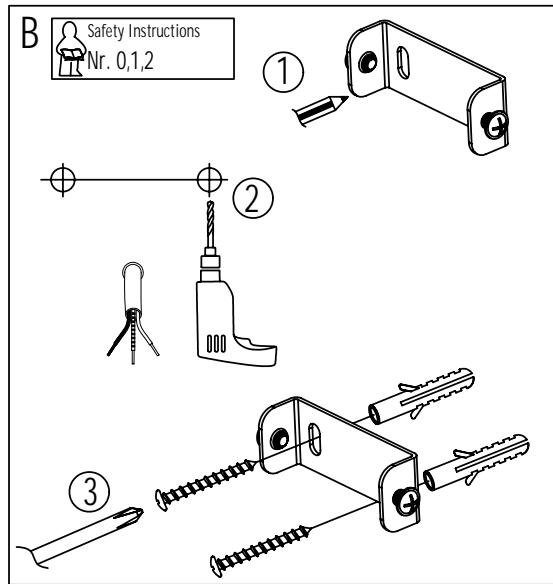

60022

60062

60091

60099

(+MA 173)

PDG 04/10

Art.No.
7W 51mm GU10 882.51