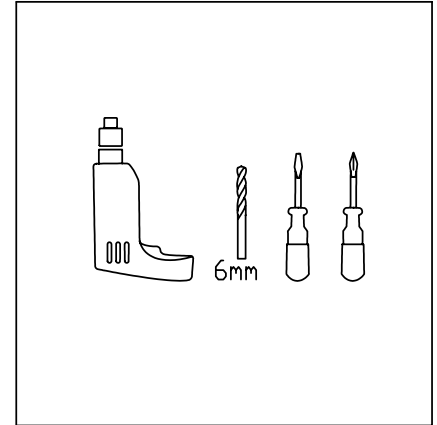

60022

60062

60091

60099

(+MA 173)

PDG 04/10

Art.No.
7W 51mm GU10 882.51