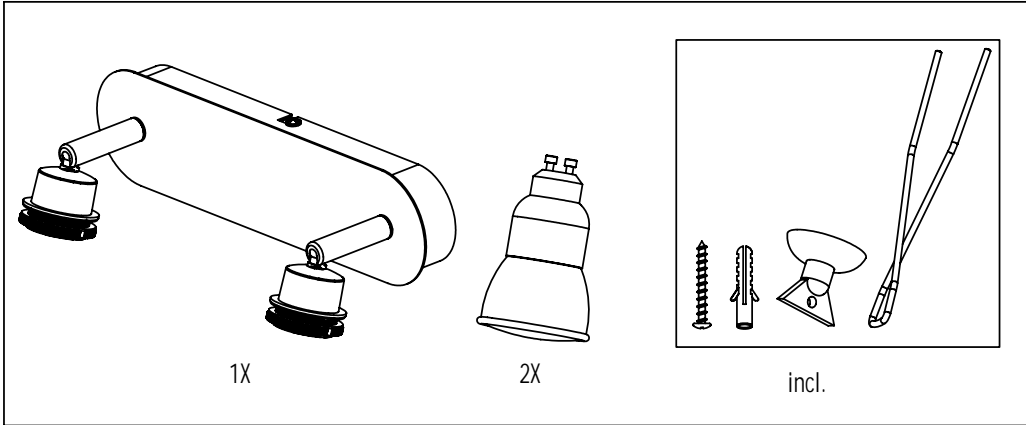

60022

60062

60091

60099

(+MA 173)

PDG 04/10

Art.No.
7W 51mm GU10 882.51