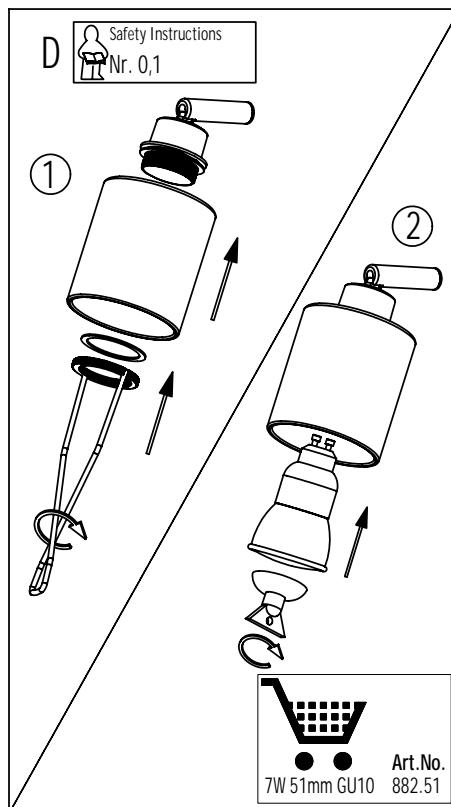

60022

60062

60091

60099

(+MA 173)

PDG 04/10

Art.No.
7W 51mm GU10 882.51