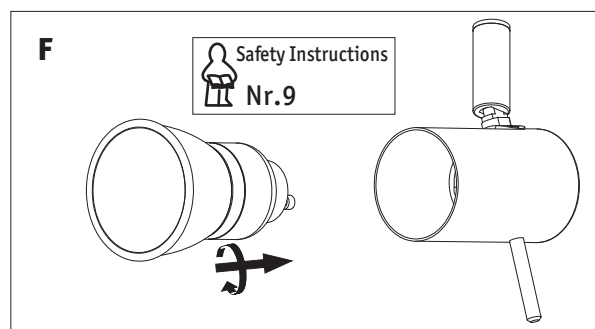

GU10 7W
Art.-Nr.:882.51