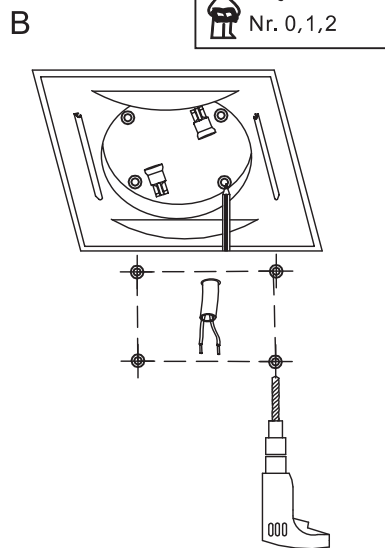

PSUN 11/09

4x 4x 2x 2x

Art.No.
20W 117mm E27 892.40