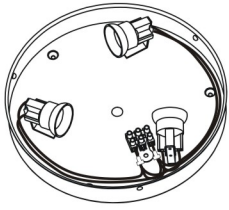

Safety Instructions

0,1,2,3,4,6,7,8,11,15,
25,26,27

Info Hotline

+49 (0) 5041 998 389

Mon. - Do. 7⁰⁰ - 20⁰⁰

Fr. 7⁰⁰ - 17⁰⁰

Paulmann Licht GmbH
31832 Springe / Germany
www.paulmann.com

Art.-Nr.:
700.34

(+MA 173)

PH 09/09

1x