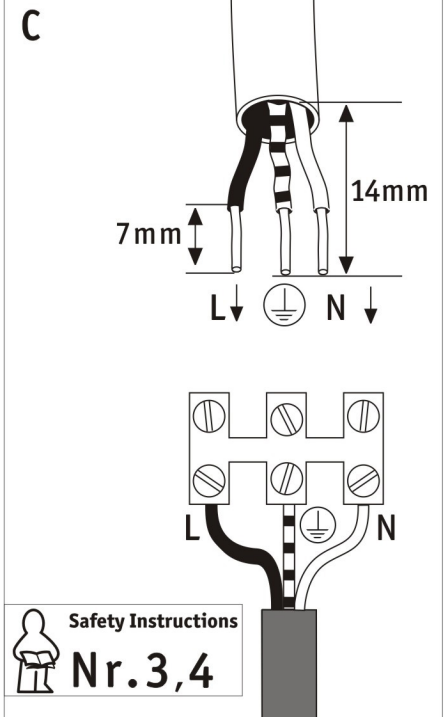

(+MA 173)

PH 09/09

1x

1x

3x

3x

3x

Safety Instructions
Nr. 0,2

Safety Instructions
Nr. 3,4

Safety Instructions
Nr. 7,8

 Art.No.
11W 48mm E27 882.11