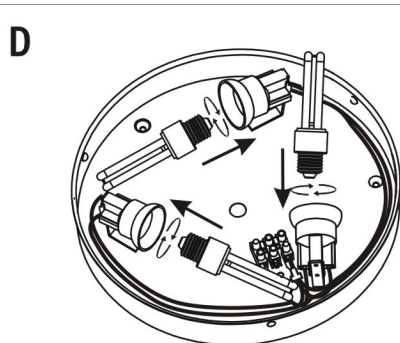

(+MA 173)

PH 09/09

1x

1x

3x

3x

3x

Safety Instructions
Nr. 0,2

Safety Instructions
Nr. 3,4

Safety Instructions
Nr. 7,8

 Art.No.
11W 48mm E27 882.11