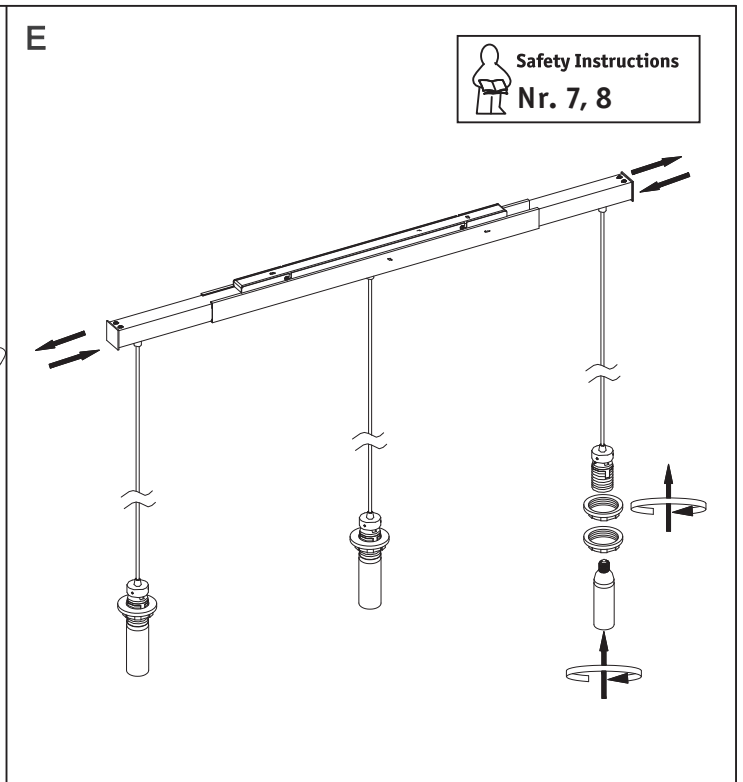

(+MA 173)

PYL 08/09

Art. No.
11W 35mm E27 894.11