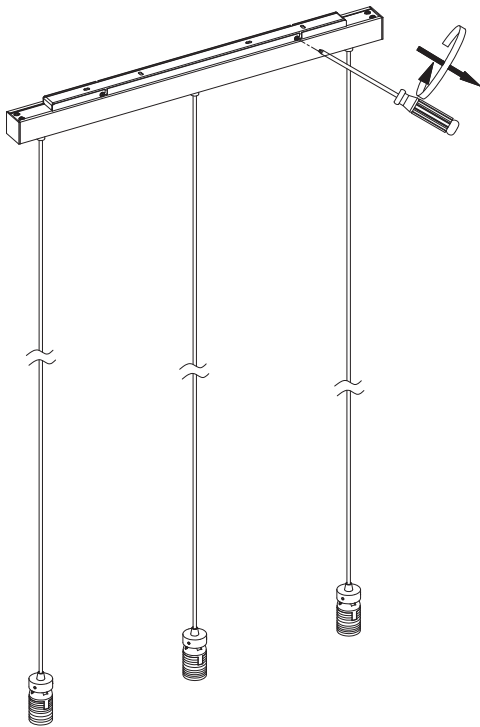

Safety Instructions

0, 1, 2, 3, 4, 6, 7, 8, 10,
15, 22, 23, 26, 27

+49 (0) 5041 998 389

Mon.-Do. 7⁰⁰ - 20⁰⁰

Fr. 7⁰⁰ - 17⁰⁰

Paulmann Licht GmbH
31832 Springe / Germany
www.paulmann.com

Art.-Nr.:

70069
70070

(+MA 173)

PYL 08/09

A

B

Safety Instructions
Nr. 0, 2

C

Safety Instructions
Nr. 3, 4