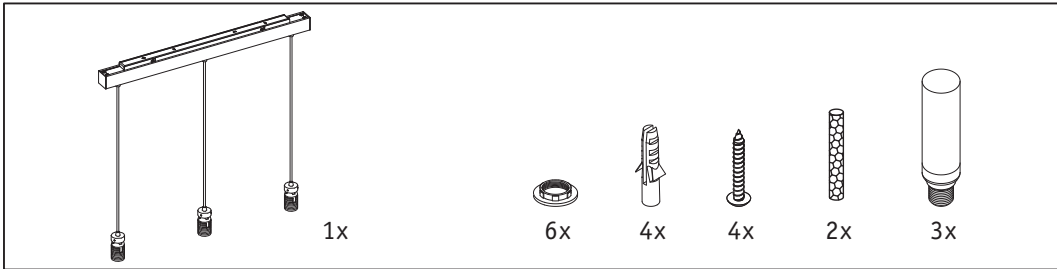

Safety Instructions

0, 1, 2, 3, 4, 6, 7, 8, 10,
15, 22, 23, 26, 27

+49 (0) 5041 998 389

Mon.-Do. 7⁰⁰ - 20⁰⁰

Fr. 7⁰⁰ - 17⁰⁰

Paulmann Licht GmbH
31832 Springe / Germany
www.paulmann.com

Art.-Nr.:

70069
70070

(+MA 173)

PYL 08/09

A

B

Safety Instructions
Nr. 0, 2

C

Safety Instructions
Nr. 3, 4