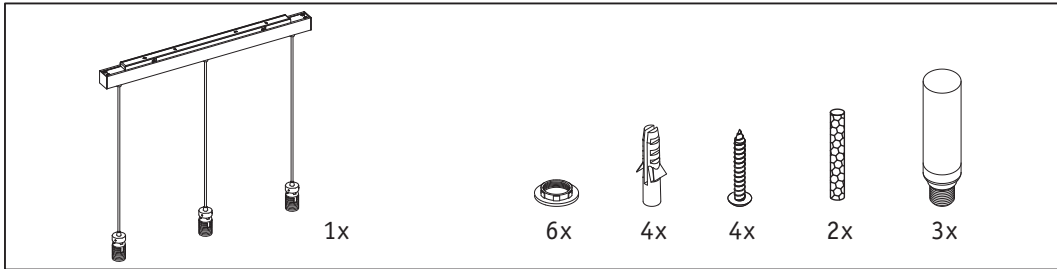

Safety Instructions

0, 1, 2, 3, 4, 6, 7, 8, 10,
15, 22, 23, 26, 27

Info Hotline

+49 (0) 5041 998 389

Mon.-Do. 7⁰⁰ - 20⁰⁰

Fr. 7⁰⁰ - 17⁰⁰

Paulmann Licht GmbH
31832 Springe / Germany
www.paulmann.com

Art.-Nr.:

70069
70070

(+MA 173)

PYL 08/09

Art. No.
11W 35mm E27 894.11