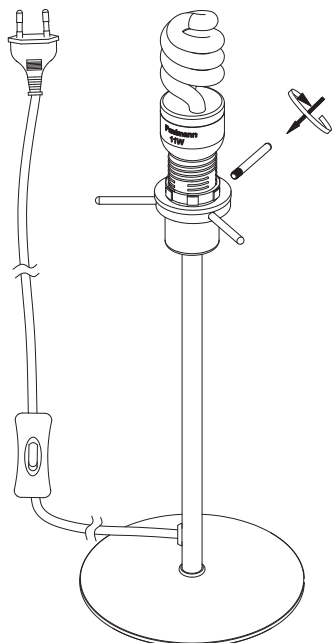

3x

1x

A

B

C

D

E

Art. No.  
11W 44mm E14 894.36