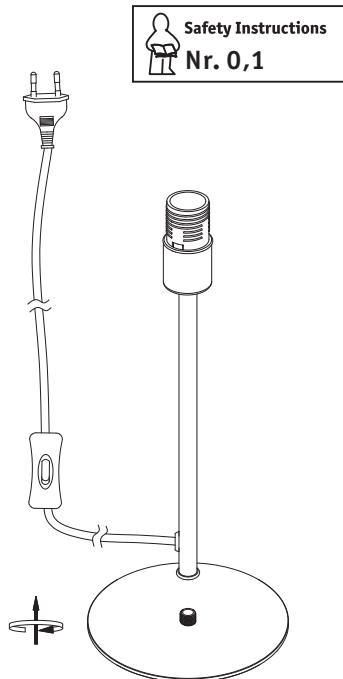

3x

1x

A

B

C

D

E

Art. No.  
11W 44mm E14 894.36