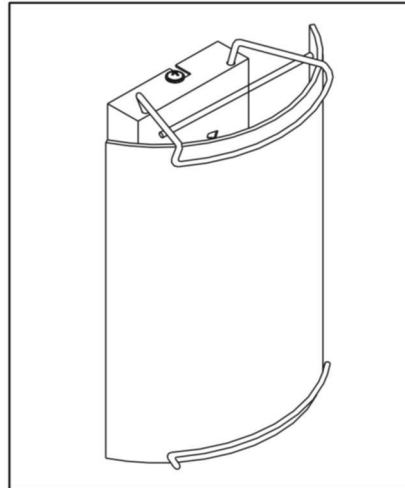

Safety Instructions

0,1,2,3,4,6,7,8,9,10,
11,12,15,18,22,23
25,26,27,28,29

Info Hotline

+49 (0) 5041 998 389

Mon.-Do. 7⁰⁰ - 20⁰⁰

Fr. 7⁰⁰ - 17⁰⁰

Paulmann Licht GmbH
31832 Springe / Germany
www.paulmann.com

Art.-Nr.:
70098/
70099
(+MA 173)
PYA 11/09

I

J

ART.NO.:

15W E14 892. 42

15W E27 892. 39