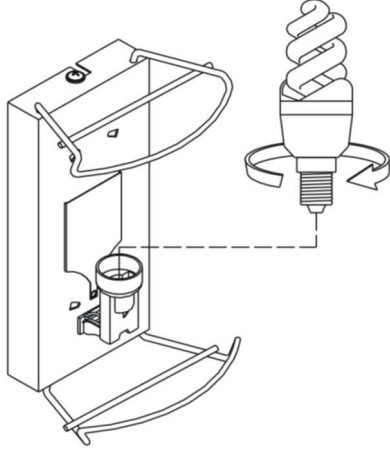

Safety Instructions

0,1,2,3,4,6,7,8,9,10,
11,12,15,18,22,23
25,26,27,28,29

Info Hotline

+49 (0) 5041 998 389

Mon.-Do. 7⁰⁰ - 20⁰⁰

Fr. 7⁰⁰ - 17⁰⁰

Paulmann Licht GmbH
31832 Springe / Germany
www.paulmann.com

Art.-Nr.:
70098/
70099
(+MA 173)
PYA 11/09

I