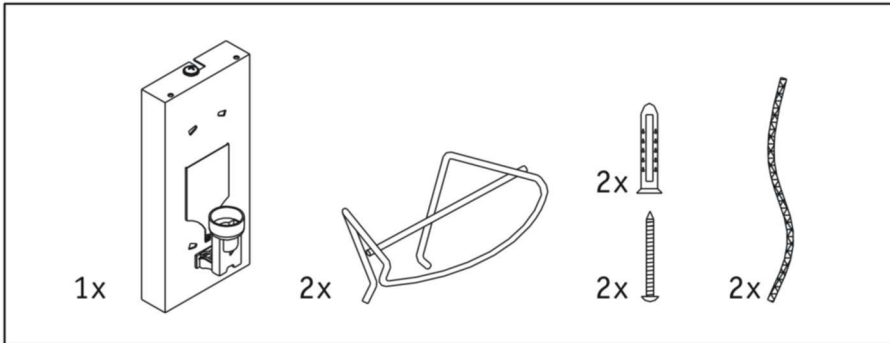

Safety Instructions

0,1,2,3,4,6,7,8,9,10,
11,12,15,18,22,23
25,26,27,28,29

Info Hotline

+49 (0) 5041 998 389

Mon.-Do. 7⁰⁰-20⁰⁰
Fr. 7⁰⁰-17⁰⁰

Paulmann Licht GmbH
31832 Springe / Germany
www.paulmann.com

Art.-Nr.:

70098/
70099

(+MA 173)

PYA 11/09