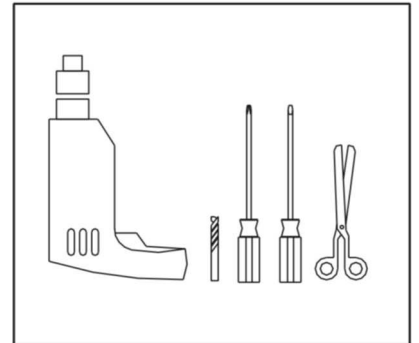

Safety Instructions

0,1,2,3,4,6,7,8,9,10,
11,12,15,18,22,23
25,26,27,28,29

Info Hotline

+49 (0) 5041 998 389

Mon.-Do. 7⁰⁰-20⁰⁰
Fr. 7⁰⁰-17⁰⁰

Paulmann Licht GmbH
31832 Springe / Germany
www.paulmann.com

Art.-Nr.:

70098/
70099

(+MA 173)

PYA 11/09