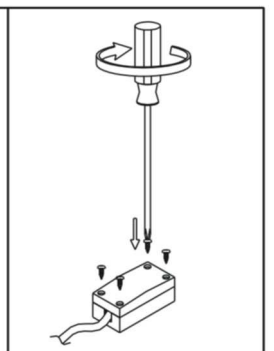

Safety Instructions

0,1,2,3,4,6,7,8,9,10,
11,12,15,18,22,23
25,26,27,28,29

Info Hotline

+49 (0) 5041 998 389

Mon.-Do. 7⁰⁰-20⁰⁰
Fr. 7⁰⁰-17⁰⁰

Paulmann Licht GmbH
31832 Springe / Germany
www.paulmann.com

Art.-Nr.:

70098/
70099

(+MA 173)

PYA 11/09