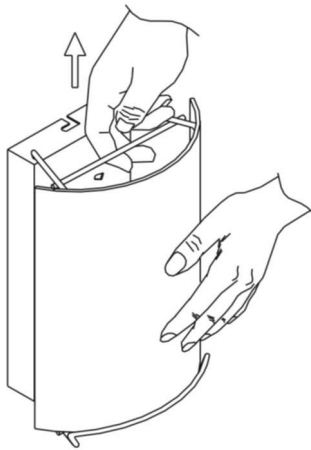

Safety Instructions

0,1,2,3,4,6,7,8,9,10,
11,12,15,18,22,23
25,26,27,28,29

Info Hotline

+49 (0) 5041 998 389

Mon.-Do. 7⁰⁰ - 20⁰⁰

Fr. 7⁰⁰ - 17⁰⁰

Paulmann Licht GmbH
31832 Springe / Germany
www.paulmann.com

Art.-Nr.:
70098/
70099
(+MA 173)
PYA 11/09

I

J

ART.NO.:

15W E14 892. 42

15W E27 892. 39