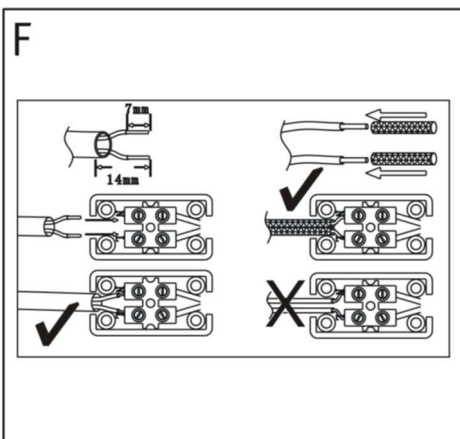

Safety Instructions

0,1,2,3,4,6,7,8,9,10,
11,12,15,18,22,23
25,26,27,28,29

Info Hotline

+49 (0) 5041 998 389

Mon.-Do. 7⁰⁰-20⁰⁰
Fr. 7⁰⁰-17⁰⁰

Paulmann Licht GmbH
31832 Springe / Germany
www.paulmann.com

Art.-Nr.:

70098/
70099

(+MA 173)

PYA 11/09