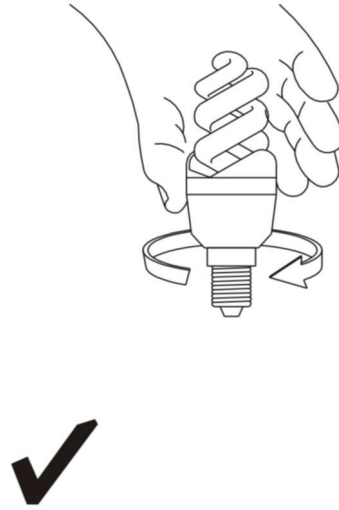

Safety Instructions

0,1,2,3,4,6,7,8,9,10,
11,12,15,18,22,23
25,26,27,28,29

Info Hotline

+49 (0) 5041 998 389

Mon.-Do. 7⁰⁰ - 20⁰⁰

Fr. 7⁰⁰ - 17⁰⁰

Paulmann Licht GmbH
31832 Springe / Germany
www.paulmann.com

Art.-Nr.:
70098/
70099
(+MA 173)
PYA 11/09

I