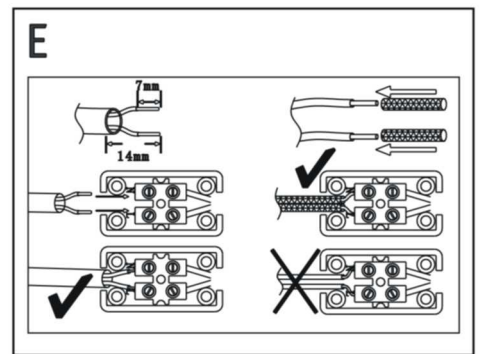

Safety Instructions

0,1,2,3,4,6,7,8,9,10,
11,12,15,18,22,23
25,26,27,28,29

+49 (0) 5041 998 389

Mon.-Do. 7⁰⁰ - 20⁰⁰
Fr. 7⁰⁰ - 17⁰⁰

Paulmann Licht GmbH
31832 Springe / Germany
www.paulmann.com

Art.-Nr.:

70100

(+MA 173)

PYA 11/09