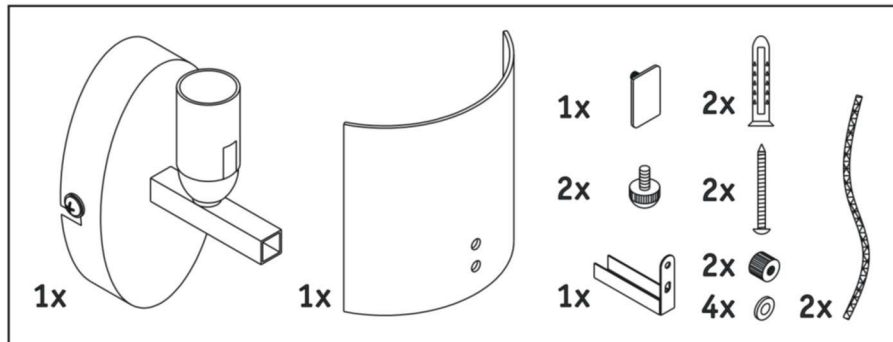

Safety Instructions

0,1,2,3,4,6,7,8,9,10,
11,12,15,18,22,23
25,26,27,28,29

+49 (0) 5041 998 389

Mon.-Do. 7⁰⁰ - 20⁰⁰
Fr. 7⁰⁰ - 17⁰⁰

Paulmann Licht GmbH
31832 Springe / Germany
www.paulmann.com

Art.-Nr.:

70100

(+MA 173)

PYA 11/09