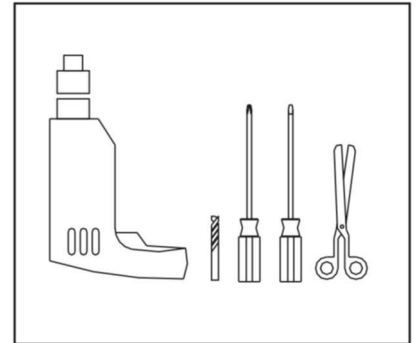

Safety Instructions

0,1,2,3,4,6,7,8,9,10,
11,12,15,18,22,23
25,26,27,28,29

+49 (0) 5041 998 389

Mon. - Do. 7⁰⁰ - 20⁰⁰
Fr. 7⁰⁰ - 17⁰⁰

Paulmann Licht GmbH
31832 Springe / Germany
www.paulmann.com

Art.-Nr.:

70102

(+MA 173)

PYA 11/09