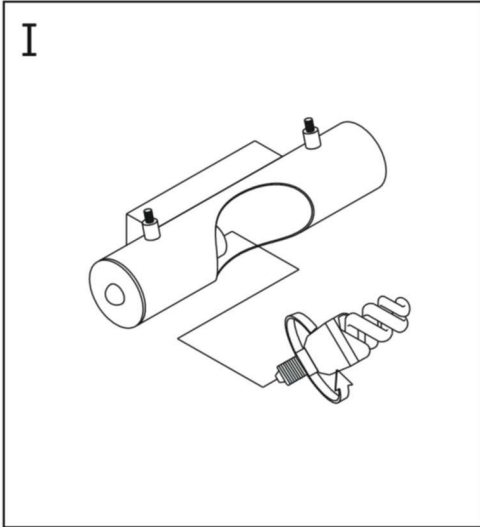

Safety Instructions

0,1,2,3,4,6,7,8,9,10,
11,12,15,18,22,23
25,26,27,28,29

+49 (0) 5041 998 389
Mon. - Do. 7⁰⁰ - 20⁰⁰
Fr. 7⁰⁰ - 17⁰⁰

Paulmann Licht GmbH
31832 Springe / Germany
www.paulmann.com

Art.-Nr.:
70102
(+MA 173)
PYA 11/09

ART.NO.:
9W E14 894. 39