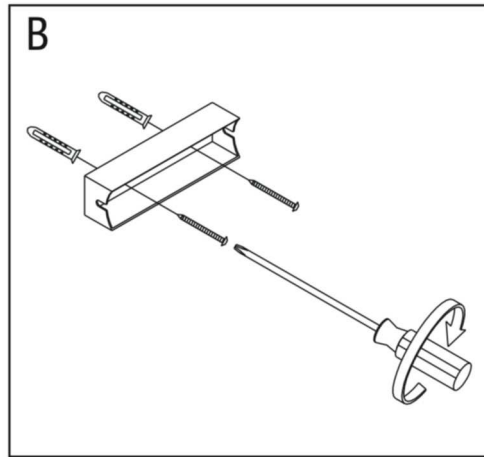

Safety Instructions

0,1,2,3,4,6,7,8,9,10,
11,12,15,18,22,23
25,26,27,28,29

+49 (0) 5041 998 389

Mon. - Do. 7⁰⁰ - 20⁰⁰
Fr. 7⁰⁰ - 17⁰⁰

Paulmann Licht GmbH
31832 Springe / Germany
www.paulmann.com

Art.-Nr.:

70102

(+MA 173)

PYA 11/09