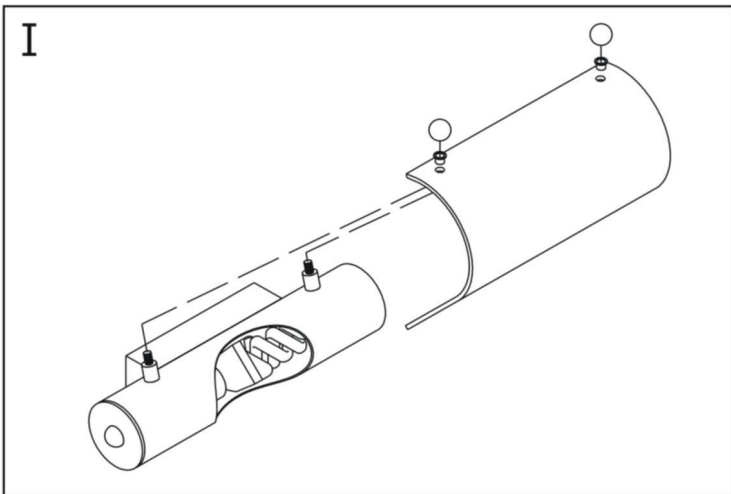

Safety Instructions

0,1,2,3,4,6,7,8,9,10,
11,12,15,18,22,23
25,26,27,28,29

+49 (0) 5041 998 389
Mon. - Do. 7⁰⁰ - 20⁰⁰
Fr. 7⁰⁰ - 17⁰⁰

Paulmann Licht GmbH
31832 Springe / Germany
www.paulmann.com

Art.-Nr.:
70102
(+MA 173)
PYA 11/09

ART.NO.:
9W E14 894. 39