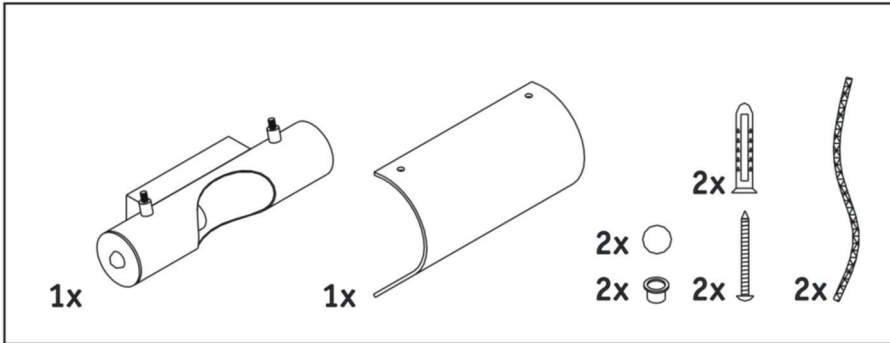

Safety Instructions

0,1,2,3,4,6,7,8,9,10,
11,12,15,18,22,23
25,26,27,28,29

+49 (0) 5041 998 389

Mon. - Do. 7⁰⁰ - 20⁰⁰
Fr. 7⁰⁰ - 17⁰⁰

Paulmann Licht GmbH
31832 Springe / Germany
www.paulmann.com

Art.-Nr.:

70102

(+MA 173)

PYA 11/09