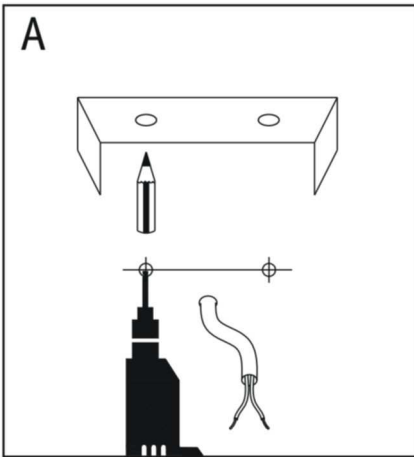

Safety Instructions

0,1,2,3,4,6,7,8,9,10,
11,12,15,18,22,23
25,26,27,28,29

+49 (0) 5041 998 389

Mon. - Do. 7⁰⁰ - 20⁰⁰
Fr. 7⁰⁰ - 17⁰⁰

Paulmann Licht GmbH
31832 Springe / Germany
www.paulmann.com

Art.-Nr.:

70102

(+MA 173)

PYA 11/09