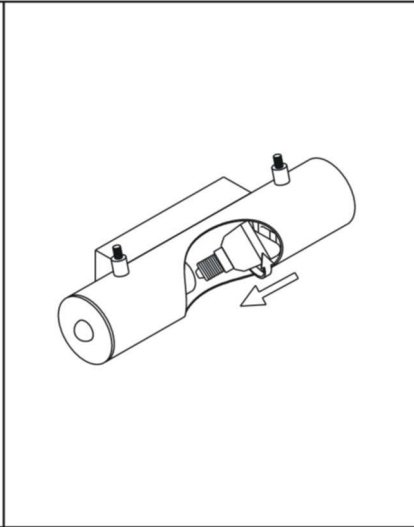

Safety Instructions

0,1,2,3,4,6,7,8,9,10,
11,12,15,18,22,23
25,26,27,28,29

+49 (0) 5041 998 389
Mon. - Do. 7⁰⁰ - 20⁰⁰
Fr. 7⁰⁰ - 17⁰⁰

Paulmann Licht GmbH
31832 Springe / Germany
www.paulmann.com

Art.-Nr.:
70102
(+MA 173)
PYA 11/09

ART.NO.:
9W E14 894. 39