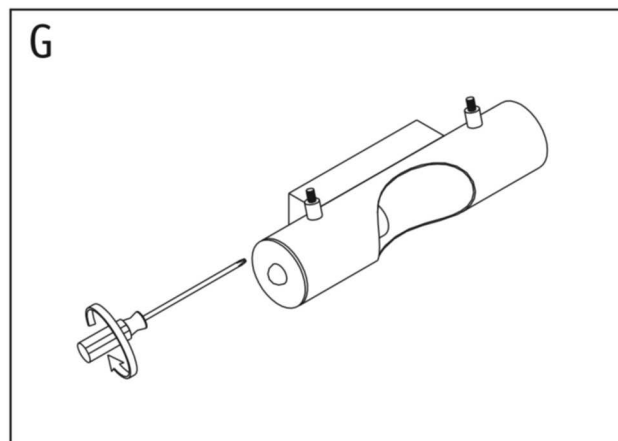

Safety Instructions

0,1,2,3,4,6,7,8,9,10,
11,12,15,18,22,23
25,26,27,28,29

+49 (0) 5041 998 389

Mon. - Do. 7⁰⁰ - 20⁰⁰
Fr. 7⁰⁰ - 17⁰⁰

Paulmann Licht GmbH
31832 Springe / Germany
www.paulmann.com

Art.-Nr.:

70102

(+MA 173)

PYA 11/09