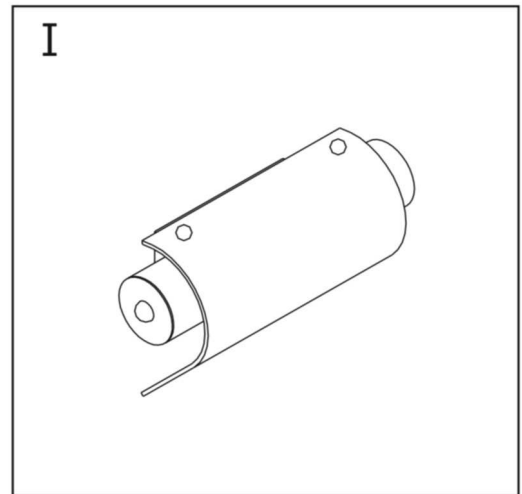

Safety Instructions

0,1,2,3,4,6,7,8,9,10,
11,12,15,18,22,23
25,26,27,28,29

+49 (0) 5041 998 389
Mon. - Do. 7⁰⁰ - 20⁰⁰
Fr. 7⁰⁰ - 17⁰⁰

Paulmann Licht GmbH
31832 Springe / Germany
www.paulmann.com

Art.-Nr.:
70102
(+MA 173)
PYA 11/09

ART.NO.:
9W E14 894. 39