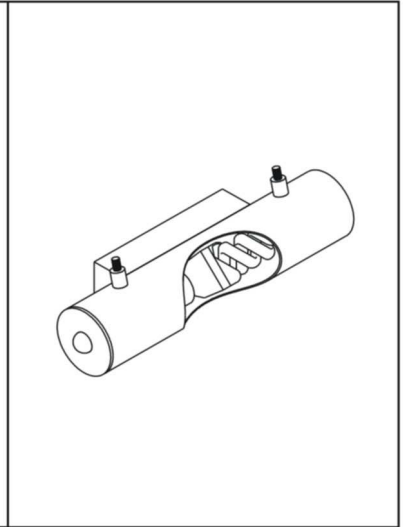

Safety Instructions

0,1,2,3,4,6,7,8,9,10,
11,12,15,18,22,23
25,26,27,28,29

+49 (0) 5041 998 389
Mon. - Do. 7⁰⁰ - 20⁰⁰
Fr. 7⁰⁰ - 17⁰⁰

Paulmann Licht GmbH
31832 Springe / Germany
www.paulmann.com

Art.-Nr.:
70102
(+MA 173)
PYA 11/09

ART.NO.:
9W E14 894. 39