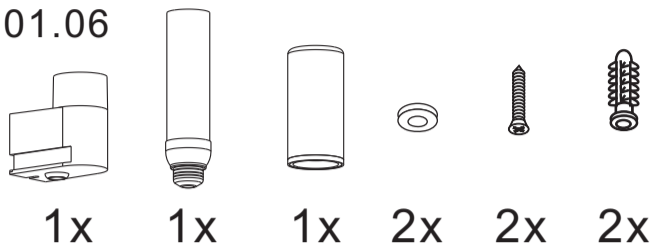

Safety Instructions

0, 1, 2, 4, 6, 7, 8, 9,
11, 15, 22, 25, 27

Info Hotline

+49 (0) 5041 998 389

Mon. - Do. 7⁰⁰ - 20⁰⁰

Fr. 7⁰⁰ - 17⁰⁰

Paulmann Licht GmbH
31832 Springe / Germany
www.paulmann.com

Art.-Nr.:
701.05
701.06

(+MA 173)

PBO 12/09

701.06