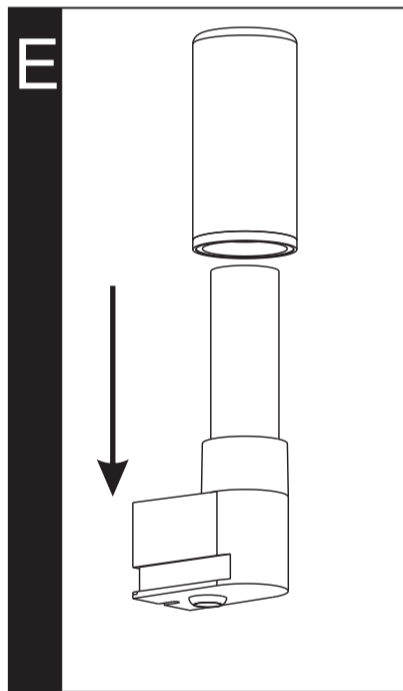

Safety Instructions

0, 1, 2, 4, 6, 7, 8, 9,
11, 15, 22, 25, 27

Info Hotline

+49 (0) 5041 998 389

Mon. - Do. 7⁰⁰ - 20⁰⁰

Fr. 7⁰⁰ - 17⁰⁰

Paulmann Licht GmbH
31832 Springe / Germany
www.paulmann.com

Art.-Nr.:
701.05
701.06

(+MA 173)

PBO 12/09

701.06

701.05

①
701.06

Art.No.:
11W E27 894.11