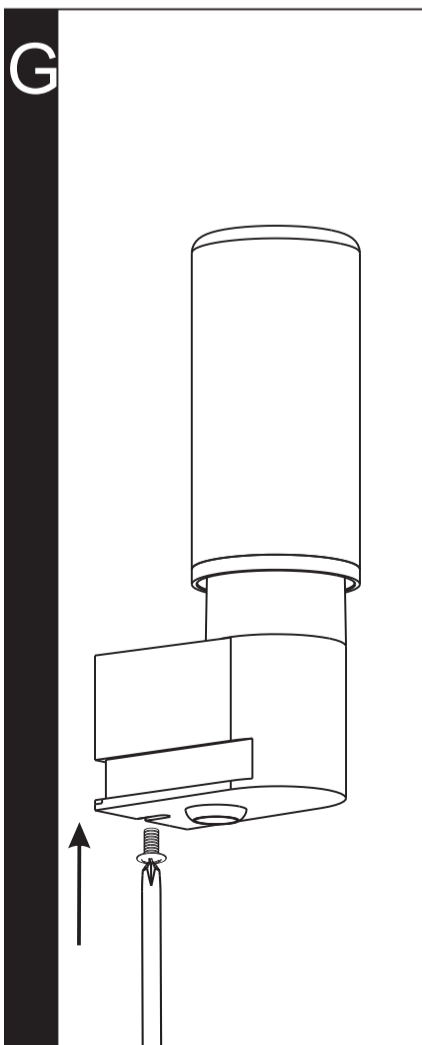

Safety Instructions

0, 1, 2, 4, 6, 7, 8, 9,
11, 15, 22, 25, 27

Info Hotline

+49 (0) 5041 998 389

Mon. - Do. 7⁰⁰ - 20⁰⁰

Fr. 7⁰⁰ - 17⁰⁰

Paulmann Licht GmbH
31832 Springe / Germany
www.paulmann.com

Art.-Nr.:
701.05
701.06

(+MA 173)

PBO 12/09

701.06

701.05

①
701.06

Art.No.:
11W E27 894.11