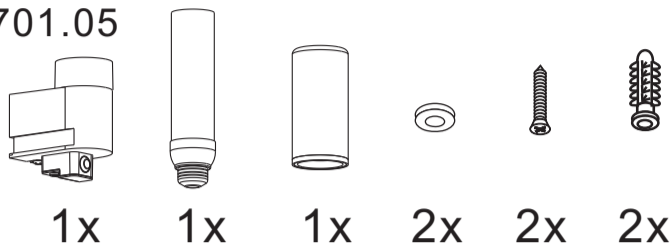

Safety Instructions

0, 1, 2, 4, 6, 7, 8, 9,
11, 15, 22, 25, 27

Info Hotline

+49 (0) 5041 998 389

Mon. - Do. 7⁰⁰ - 20⁰⁰

Fr. 7⁰⁰ - 17⁰⁰

Paulmann Licht GmbH
31832 Springe / Germany
www.paulmann.com

Art.-Nr.:
701.05
701.06

(+MA 173)

PBO 12/09

701.06

701.05

①
701.06

Art.No.:
11W E27 894.11