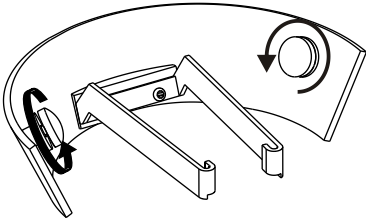

P

Paulmann

Safety Instructions

Info Hotline

+49 (0) 5041 998 389

Mon. - Do. 7⁰⁰ - 20⁰⁰

Fr. 7⁰⁰ - 17⁰⁰

Paulmann Licht GmbH
31832 Springe / Germany
www.paulmann.com

Art.-Nr.:
701.15

PB0 12/09

A