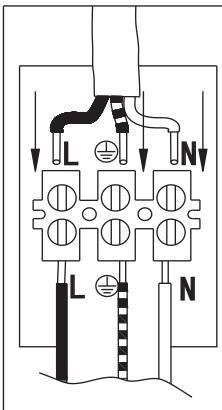

C

D

E

E

Art.No.
15W E27 882.15

3-10m

8sec-12min

2-2000LUX