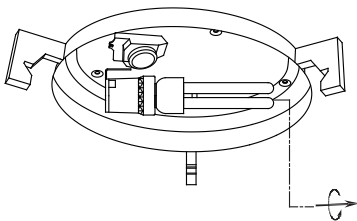

Safety Instructions

0, 1, 2, 4, 6, 7, 8, 9, 11, 15,
22, 25, 27

Info Hotline

+49 (0) 5041 998 389

Mon. - Do. 7⁰⁰ - 20⁰⁰

Fr. 7⁰⁰ - 17⁰⁰

Paulmann Licht GmbH
31832 Springe / Germany
www.paulmann.com

Art.-Nr.:

70125

(+MA 173)

PSA 12/10

3x

3x

1x

A

B

C

D

E

E

Art.No.
15W E27 882.15

3-10m

8sec-12min

2-2000LUX