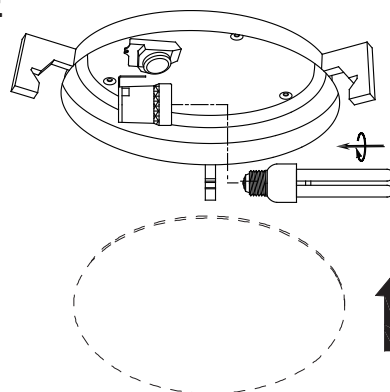

C

D

E

E

Art.No.
15W E27 882.15

3-10m

8sec-12min

2-2000LUX