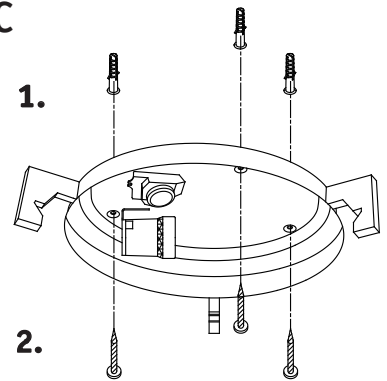

C

D

E

E

Art.No.
15W E27 882.15

3-10m

8sec-12min

2-2000LUX