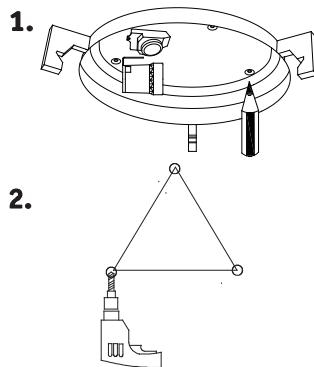

C

D

E

E

Art.No.
15W E27 882.15

3-10m

8sec-12min

2-2000LUX