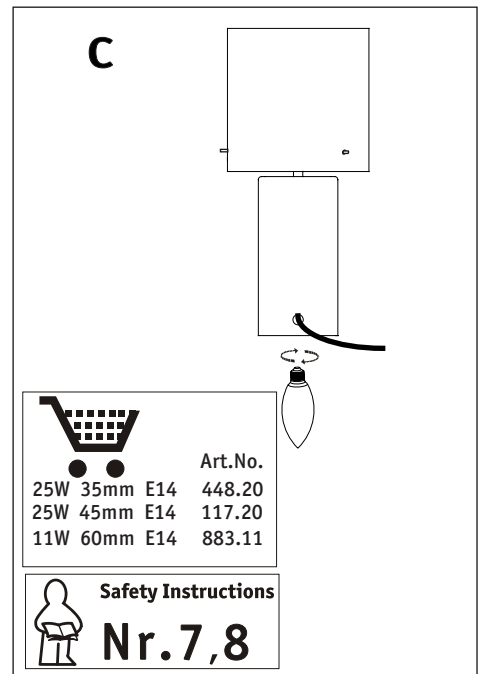

(+MA 173)

PCI 05/10

Art.No.

25W 35mm E14 448.20

25W 45mm E14 117.20

11W 60mm E14 883.11

Safety Instructions

Nr. 7, 8

Safety Instructions

Nr. 7, 8

Art.No.

40W 35mm E14 448.40

40W 45mm E14 117.40

11W 60mm E14 883.11