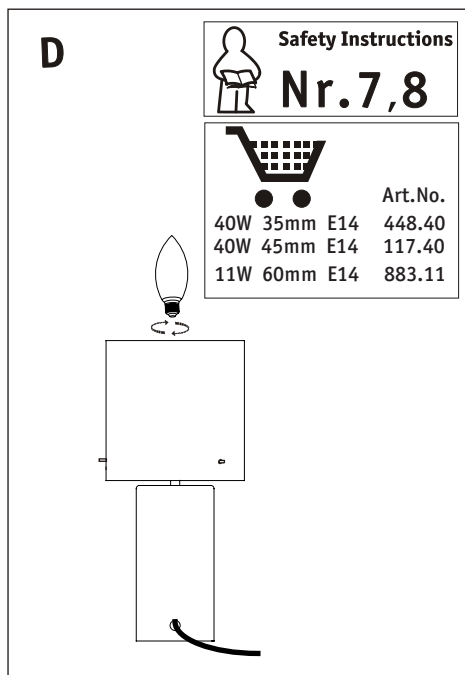

(+MA 173)

PCI 05/10

Art.No.

25W 35mm E14 448.20

25W 45mm E14 117.20

11W 60mm E14 883.11

Safety Instructions

Nr. 7, 8

Safety Instructions

Nr. 7, 8

Art.No.

40W 35mm E14 448.40

40W 45mm E14 117.40

11W 60mm E14 883.11