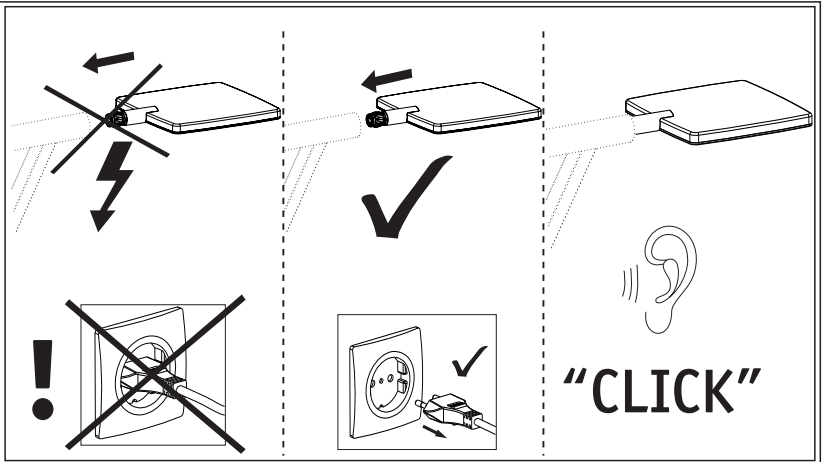

Safety Instructions

0, 6, 7, 8, 11, 15,
22, 27

Info Hotline

+49 (0) 5041 998 389

Mon.-Do. 7⁰⁰-20⁰⁰

Fr. 7⁰⁰-17⁰⁰

Paulmann Licht GmbH
31832 Springe / Germany
www.paulmann.com

Art.-Nr. :

702.20

702.22

702.23

(+MA 173)
PKE 05/11

702.20 +702.17/702.18/702.19