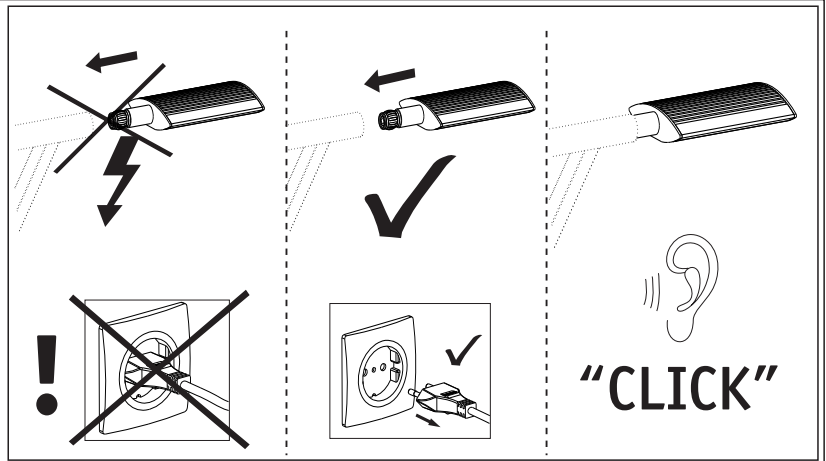

702.22 +702.17/702.18/702.19