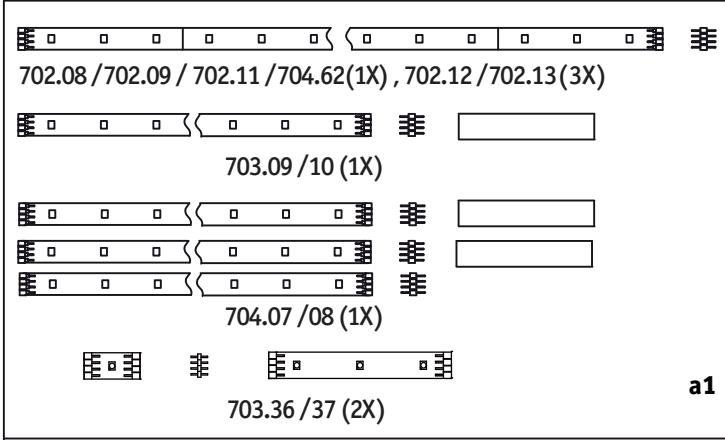

Safety Instructions

0, 1, 6, 8, 11, 12, 15,
22, 23, 25, 28

+49 (0) 5041 998 389

Mon. - Do. 7⁰⁰ - 20⁰⁰

Fr. 7⁰⁰ - 17⁰⁰

Paulmann Licht GmbH
31832 Springe / Germany
www.paulmann.com

Art.-Nr.:
701.96/97/98
702.05/06/07/08/09/10
/11/12/13/14/52/53/54
55/57
703.09/10/11/12/17/18
20/21/32/33/36/37/38
704.07/08/31/36/82/
83/84/85
(+MA 173)
POW 01/14

I

70431 / 70436 / 70482 / 70483 / 70484

70431 / 70436 / 70482 / 70483 / 70484

J

K