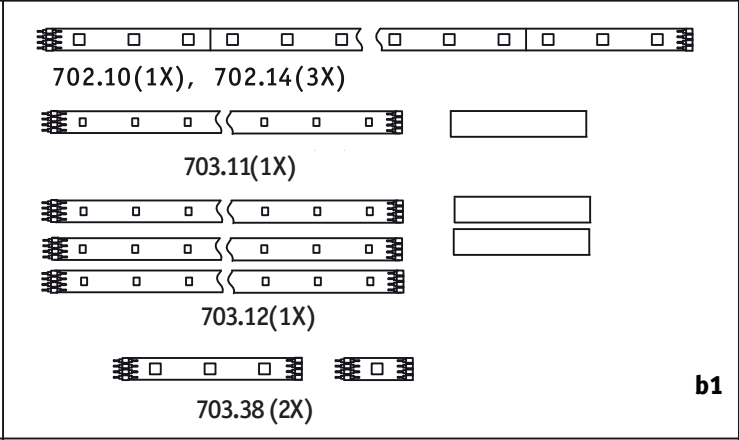

Safety Instructions

0, 1, 6, 8, 11, 12, 15,
22, 23, 25, 28

+49 (0) 5041 998 389

Mon. - Do. 7⁰⁰ - 20⁰⁰

Fr. 7⁰⁰ - 17⁰⁰

Paulmann Licht GmbH
31832 Springe / Germany
www.paulmann.com

Art.-Nr.:
701.96/97/98
702.05/06/07/08/09/10
/11/12/13/14/52/53/54
55/57
703.09/10/11/12/17/18
20/21/32/33/36/37/38
704.07/08/31/36/82/
83/84/85
(+MA 173)
POW 01/14

I

70431 / 70436 / 70482 / 70483 / 70484

70431 / 70436 / 70482 / 70483 / 70484

J

K