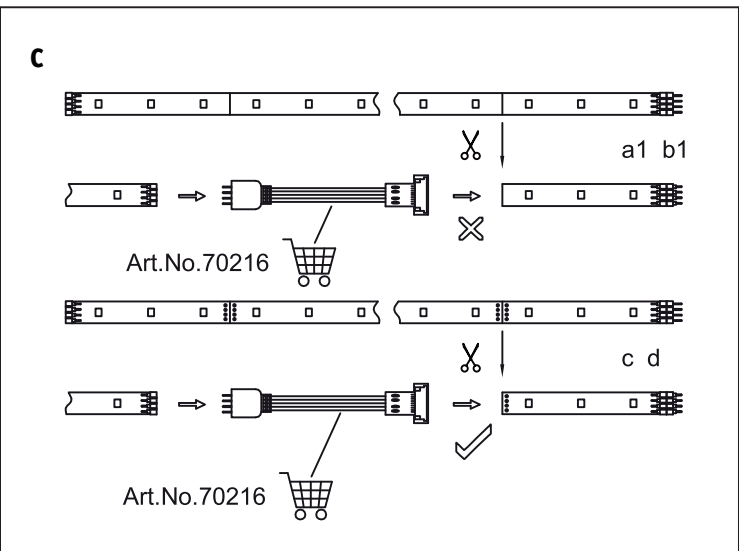

Safety Instructions

0, 1, 6, 8, 11, 12, 15,
22, 23, 25, 28

+49 (0) 5041 998 389

Mon. - Do. 7⁰⁰ - 20⁰⁰

Fr. 7⁰⁰ - 17⁰⁰

Paulmann Licht GmbH
31832 Springe / Germany
www.paulmann.com

Art.-Nr.:
701.96/97/98
702.05/06/07/08/09/10
/11/12/13/14/52/53/54
55/57
703.09/10/11/12/17/18
20/21/32/33/36/37/38
704.07/08/31/36/82/
83/84/85
(+MA 173)
POW 01/14

I

70431 / 70436 / 70482 / 70483 / 70484

70431 / 70436 / 70482 / 70483 / 70484

J

K