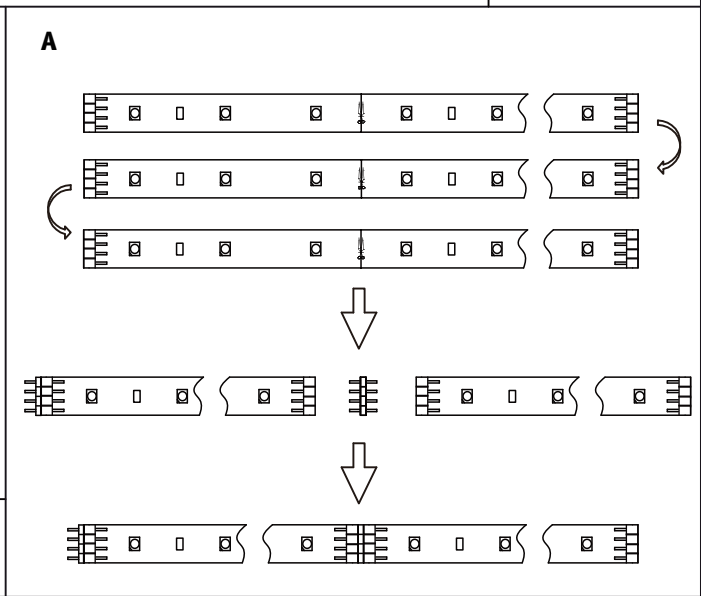

Safety Instructions

0, 1, 6, 8, 11, 12, 15,
22, 23, 25, 28

+49 (0) 5041 998 389

Mon. - Do. 7⁰⁰ - 20⁰⁰

Fr. 7⁰⁰ - 17⁰⁰

Paulmann Licht GmbH
31832 Springe / Germany
www.paulmann.com

Art.-Nr.:
701.96/97/98
702.05/06/07/08/09/10
/11/12/13/14/52/53/54
55/57
703.09/10/11/12/17/18
20/21/32/33/36/37/38
704.07/08/31/36/82/
83/84/85
(+MA 173)
POW 01/14

I

70431 / 70436 / 70482 / 70483 / 70484

70431 / 70436 / 70482 / 70483 / 70484

J

K