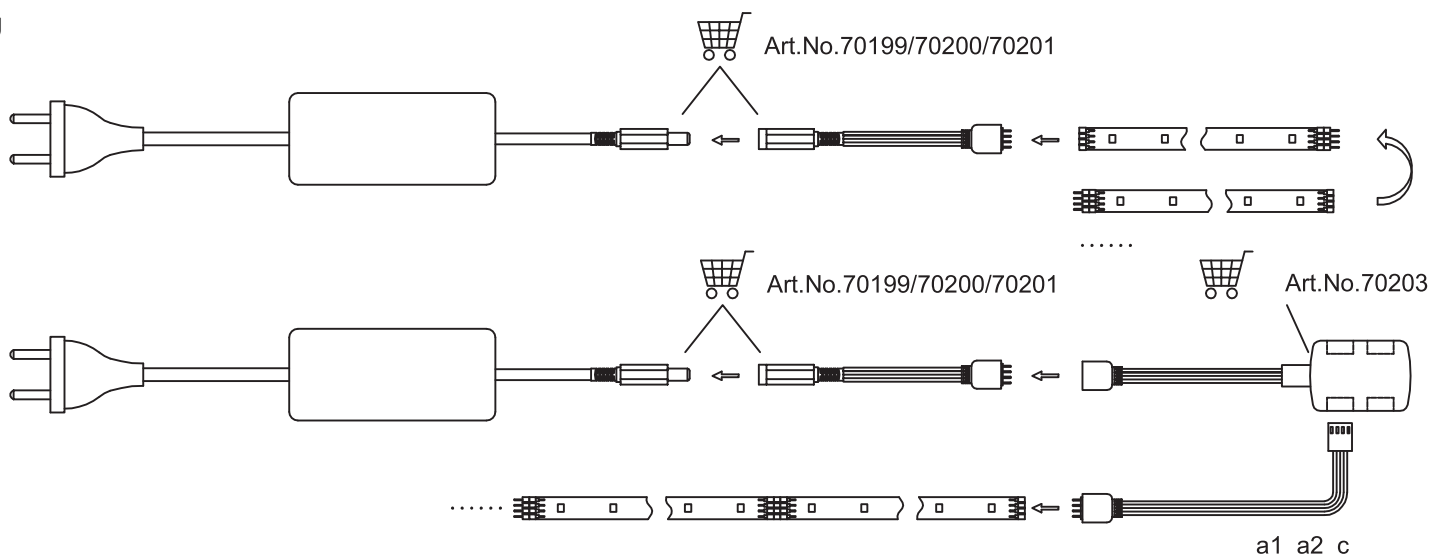

Safety Instructions

0, 1, 6, 8, 11, 12, 15,
22, 23, 25, 28

+49 (0) 5041 998 389

Mon. - Do. 7⁰⁰ - 20⁰⁰

Fr. 7⁰⁰ - 17⁰⁰

Paulmann Licht GmbH
31832 Springe / Germany
www.paulmann.com

Art.-Nr.:
701.96/97/98
702.05/06/07/08/09/10
/11/12/13/14/52/53/54
55/57
703.09/10/11/12/17/18
20/21/32/33/36/37/38
704.07/08/31/36/82/
83/84/85
(+MA 173)
POW 01/14

I

70431 / 70436 / 70482 / 70483 / 70484

70431 / 70436 / 70482 / 70483 / 70484

J

K