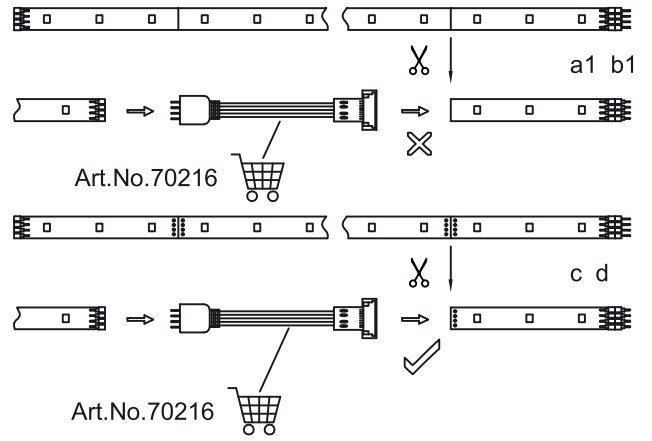

Safety Instructions

0, 1, 6, 8, 11, 12, 15,
22, 23, 25, 28

+49 (0) 5041 998 389

Mon. - Do. 7⁰⁰ - 20⁰⁰

Fr. 7⁰⁰ - 17⁰⁰

Paulmann Licht GmbH
31832 Springe / Germany
www.paulmann.com

Art.-Nr.:
701.96/97/98 702.05/
06/07/08/09/10/11/52
53/54/55/56/57/703.09/
10/11/12/17/18/20/21
32/33/36/37/38 704.07
/08/31/36/62/82/83/84
/85 705.02/03/04/05/
06/07/92/93/94
(+MA 173)
POW 12/14

A**B****C****D****E****F****G****H**

I

70485/70431 / 70436 / 70482 / 70483/ 70484
70502 / 70503/ 70504 / 70505/ 70506/70507

70431 / 70436 / 70482 / 70483/ 70484
70503/ 70504 / 70505/ 70506/70507

J

Art.No.70199/70200/70201