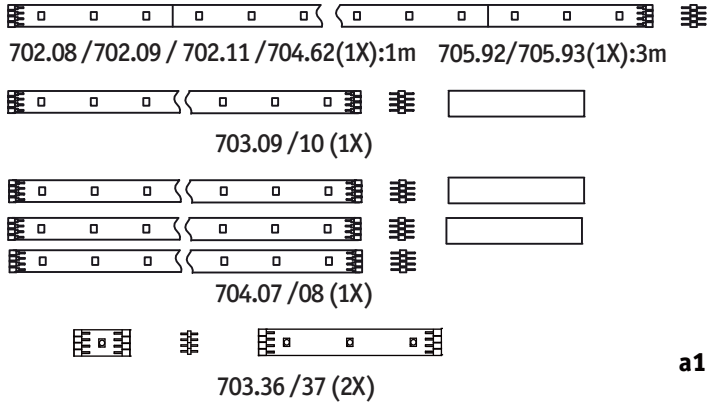

Safety Instructions

0, 1, 6, 8, 11, 12, 15,
22, 23, 25, 28

+49 (0) 5041 998 389

Mon. - Do. 7⁰⁰ - 20⁰⁰

Fr. 7⁰⁰ - 17⁰⁰

Paulmann Licht GmbH
31832 Springe / Germany
www.paulmann.com

Art.-Nr.:
701.96/97/98 702.05/
06/07/08/09/10/11/52
53/54/55/56/57/703.09/
10/11/12/17/18/20/21
32/33/36/37/38 704.07
/08/31/36/62/82/83/84
/85 705.02/03/04/05/
06/07/92/93/94
(+MA 173)
POW 12/14

A**B****C****D****E****F****G****H**

I

70485/70431 / 70436 / 70482 / 70483/ 70484
70502 / 70503/ 70504 / 70505/ 70506/70507

70431 / 70436 / 70482 / 70483/ 70484
70503/ 70504 / 70505/ 70506/70507

J

Art.No.70199/70200/70201