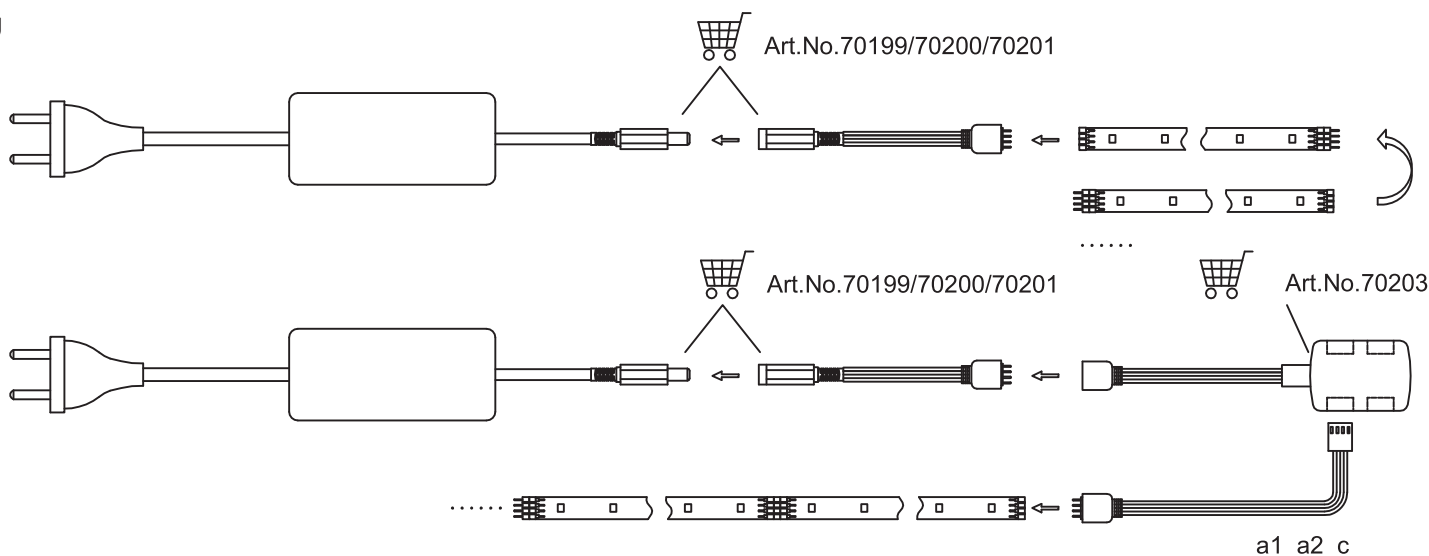

Safety Instructions

0, 1, 6, 8, 11, 12, 15,
22, 23, 25, 28

+49 (0) 5041 998 389

Mon. - Do. 7⁰⁰ - 20⁰⁰

Fr. 7⁰⁰ - 17⁰⁰

Paulmann Licht GmbH
31832 Springe / Germany
www.paulmann.com

Art.-Nr.:
701.96/97/98 702.05/
06/07/08/09/10/11/52
53/54/55/56/57/703.09/
10/11/12/17/18/20/21
32/33/36/37/38 704.07
/08/31/36/62/82/83/84
/85 705.02/03/04/05/
06/07/92/93/94
(+MA 173) 
POW 12/14

A**B****D****E****G****C****F****H**

I

70485/70431 / 70436 / 70482 / 70483/ 70484
70502 / 70503/ 70504 / 70505/ 70506/70507

70431 / 70436 / 70482 / 70483/ 70484
70503/ 70504 / 70505/ 70506/70507

J

K