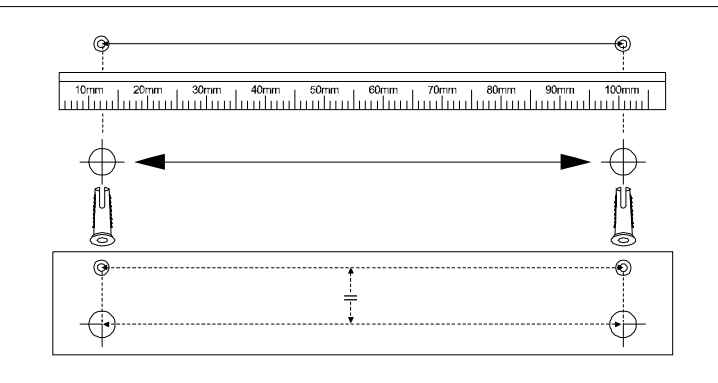

750.03

750.08

750.09

750.13

(+MA 173)

PPH 06/09

Art.No.
1x8W 288mm G5 885.08
1x13W 517mm G5 885.13