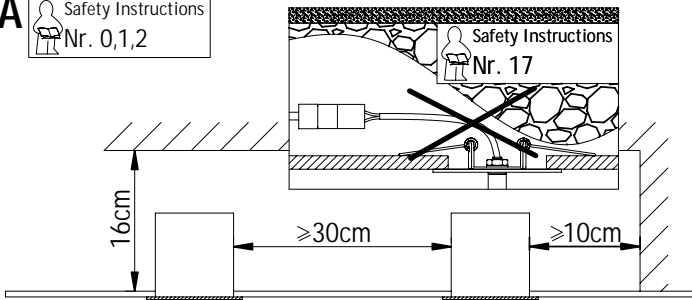

(+MA 173)

PDG 04/10

1x

3x

A Safety Instructions
Nr. 0,1,2

95X288mm

B Safety Instructions
Nr. 0,1,3,4

C

D Safety Instructions
Nr. 0,1,7,8

Art.No.
50W 51mm GU10 836.56

E

>0.5m =

Safety Instructions
Nr. 9

A,B,C

D,E