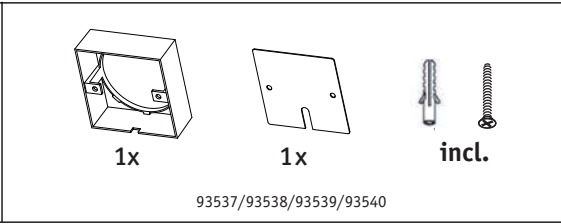

Safety Instructions

0,1,2,4,5b,6,7,8,9,11,12,
15,16,17,19,20,21,22,23,
25,26,27

Info Hotline

+49 (0) 5041 998 389

Mon. - Do. 7⁰⁰ - 20⁰⁰

Fr. 7⁰⁰ - 17⁰⁰

Paulmann Licht GmbH
31832 Springe / Germany
www.paulmann.com

Art.-Nr.: 93529/
93530/93531/
93532/93533/
93534/93535/
93536/93537/
93538/93539/
93540
(+MA 173)
PDG 05/12

F

Safety Instructions
Nr.0,4

1

2

G1

Safety Instructions
Nr.0,1
(Ø70mm)

a