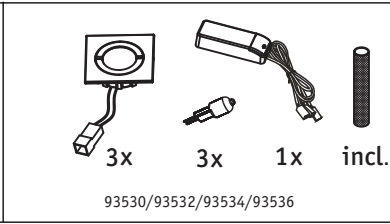

Safety Instructions

0,1,2,4,5b,6,7,8,9,11,12,
15,16,17,19,20,21,22,23,
25,26,27

Info Hotline

+49 (0) 5041 998 389

Mon. - Do. 7⁰⁰ - 20⁰⁰

Fr. 7⁰⁰ - 17⁰⁰

Paulmann Licht GmbH
31832 Springe / Germany
www.paulmann.com

Art.-Nr.: 93529/
93530/93531/
93532/93533/
93534/93535/
93536/93537/
93538/93539/
93540
(+MA 173)
PDG 05/12

F

Safety Instructions
Nr.0,4

1

2

G1

Safety Instructions
Nr.0,1
(Ø70mm)

a