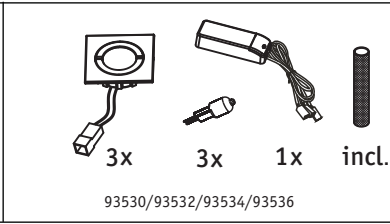

# Safety Instructions

0,1,2,4,5b,6,7,8,9,11,12,  
15,16,17,19,20,21,22,23,  
25,26,27

+49 (0) 5041 998 389

Mon. - Do. 7<sup>00</sup> - 20<sup>00</sup>

Fr. 7<sup>00</sup> - 17<sup>00</sup>

Paulmann Licht GmbH  
31832 Springe / Germany  
www.paulmann.com

Art.-Nr.: 93529/  
93530/93531/  
93532/93533/  
93534/93535/  
93536/93537/  
93538/93539/  
93540  
(+MA 173)  
PDG 05/12

**F**

Safety Instructions  
Nr.0,4

**1**

**2**

**G1**

Safety Instructions  
Nr.0,1  
(Ø70mm)