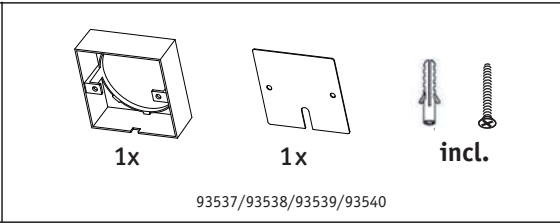

# Safety Instructions

0,1,2,4,5b,6,7,8,9,11,12,  
15,16,17,19,20,21,22,23,  
25,26,27

+49 (0) 5041 998 389

Mon. - Do. 7<sup>00</sup> - 20<sup>00</sup>

Fr. 7<sup>00</sup> - 17<sup>00</sup>

Paulmann Licht GmbH  
31832 Springe / Germany  
www.paulmann.com

Art.-Nr.: 93529/  
93530/93531/  
93532/93533/  
93534/93535/  
93536/93537/  
93538/93539/  
93540  
(+MA 173)  
PDG 05/12

**F**

Safety Instructions  
Nr.0,4

**1**

**2**

**G1**

Safety Instructions  
Nr.0,1  
(Ø70mm)