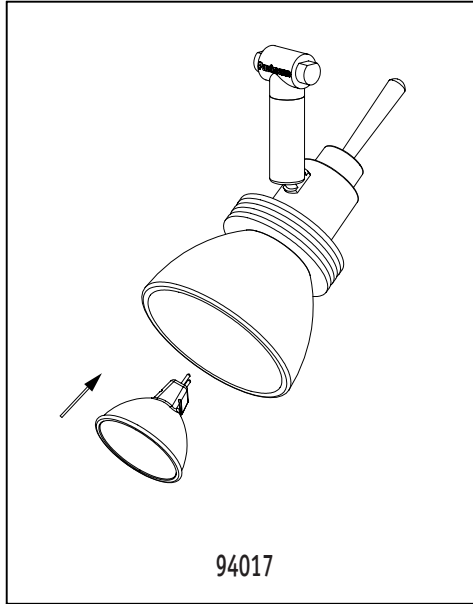

Safety Instructions

0,1,4,6,7,8,9,
11,15,23,26,27

Paulmann Licht GmbH
31832 Springe / Germany
www.paulmann.com

+49 (0) 5041 998 389
Mon. - Do. 7⁰⁰ - 20⁰⁰
Fr. 7⁰⁰ - 17⁰⁰

Art.-Nr.:
94016/94043
94017/94019
94018/94022
94023/94024
(+MA 173)
v01