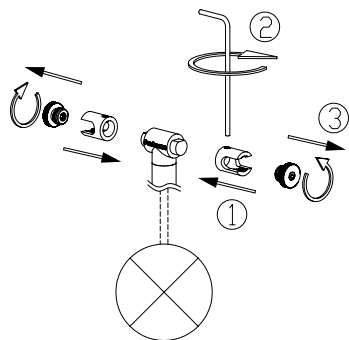

Gu5.3 1x20W

94023

Gu5.3 1x35W

94024

A

B

A<sub>1</sub>

B<sub>1</sub>

0, 1, 4

**Safety Instructions**

0,1,4,6,7,8,9,  
11,15,23,26,27

Paulmann Licht GmbH  
31832 Springe / Germany  
www.paulmann.com

+49 (0) 5041 998 389  
Mon. - Do. 7<sup>00</sup> - 20<sup>00</sup>  
Fr. 7<sup>00</sup> - 17<sup>00</sup>