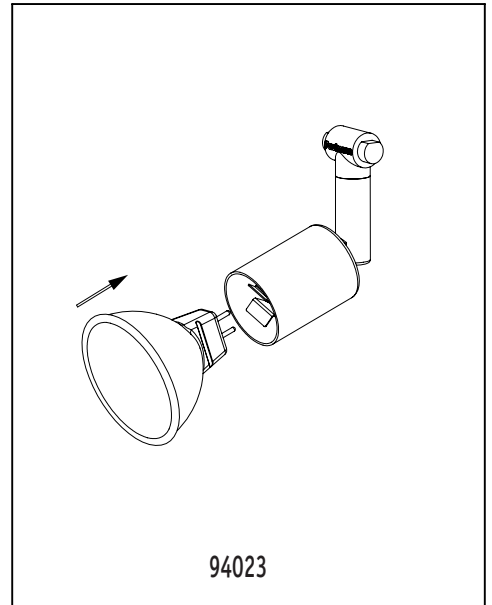

Safety Instructions

0,1,4,6,7,8,9,
11,15,23,26,27

Paulmann Licht GmbH
31832 Springe / Germany
www.paulmann.com

+49 (0) 5041 998 389
Mon. - Do. 7⁰⁰ - 20⁰⁰
Fr. 7⁰⁰ - 17⁰⁰

Art.-Nr.:
94016/94043
94017/94019
94018/94022
94023/94024
(+MA 173)
v01

94018