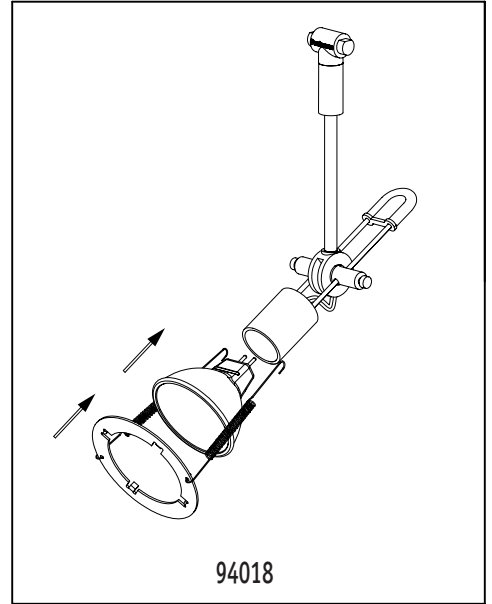

Safety Instructions

0,1,4,6,7,8,9,
11,15,23,26,27

Paulmann Licht GmbH
31832 Springe / Germany
www.paulmann.com

+49 (0) 5041 998 389
Mon. - Do. 7⁰⁰ - 20⁰⁰
Fr. 7⁰⁰ - 17⁰⁰

Art.-Nr.:
94016/94043
94017/94019
94018/94022
94023/94024
(+MA 173)
v01