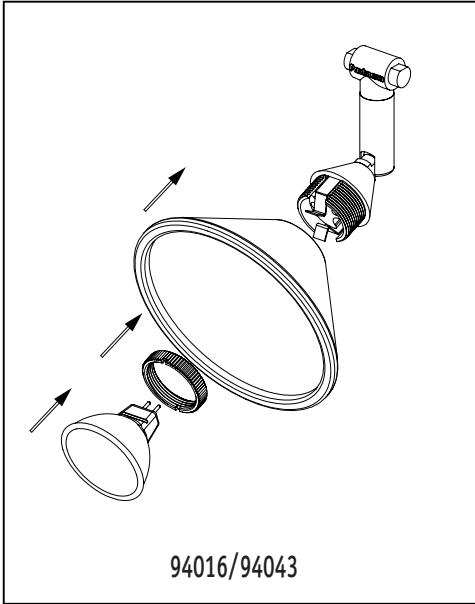

Safety Instructions

0,1,4,6,7,8,9,
11,15,23,26,27

Paulmann Licht GmbH
31832 Springe / Germany
www.paulmann.com

+49 (0) 5041 998 389
Mon. - Do. 7⁰⁰ - 20⁰⁰
Fr. 7⁰⁰ - 17⁰⁰

Art.-Nr.:
94016/94043
94017/94019
94018/94022
94023/94024
(+MA 173)
v01