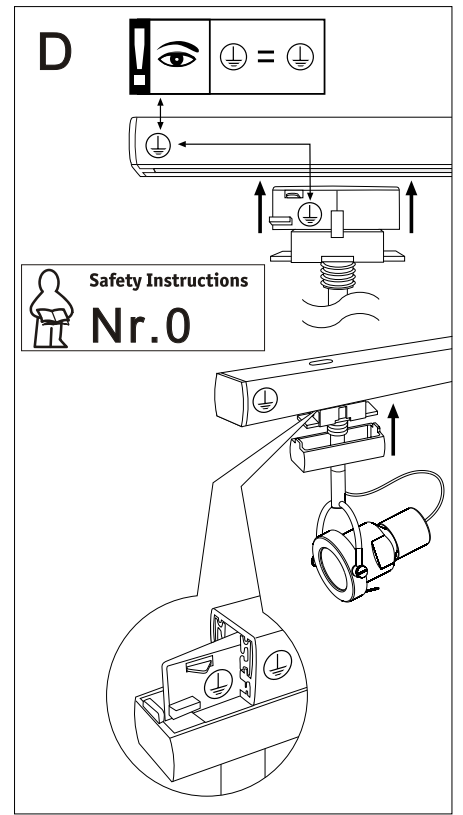

PH 12/09

Art.No.:
882. 31
11W 51mm Gu10