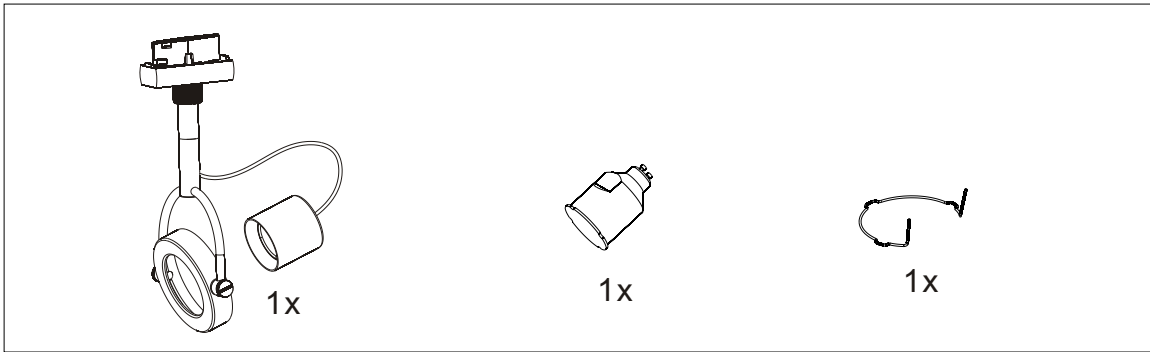

PH 12/09

Art.No.:
882. 31
11W 51mm Gu10