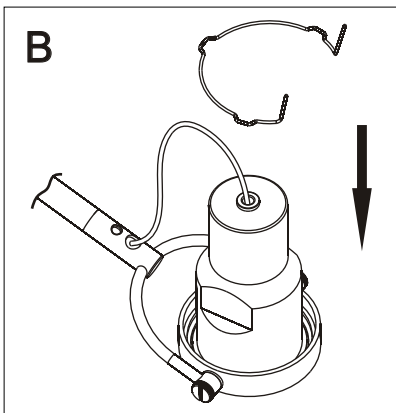

PH 12/09

Art.No.:
882. 31
11W 51mm Gu10