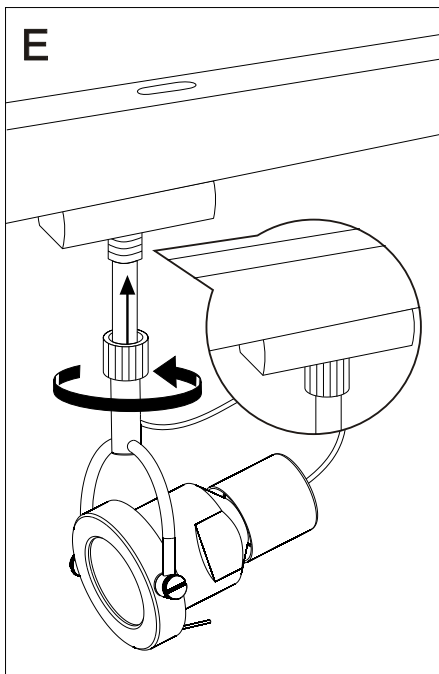

PH 12/09

Art.No.:
882. 31
11W 51mm Gu10