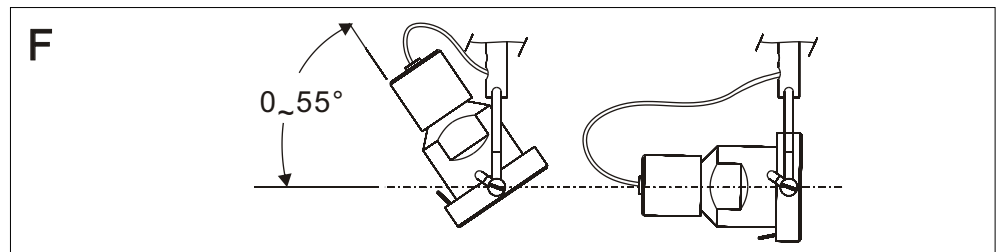

PH 12/09

Art.No.:
882. 31
11W 51mm Gu10