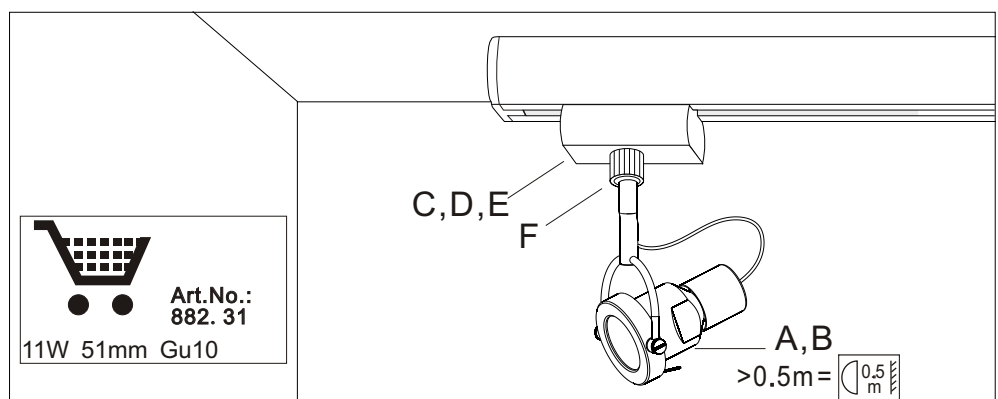

PH 12/09

Art.No.:
882. 31
11W 51mm Gu10