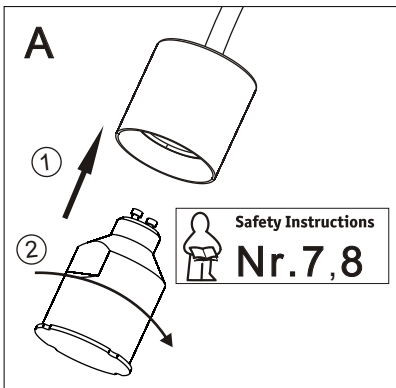

PH 12/09

Art.No.:
882. 31
11W 51mm Gu10