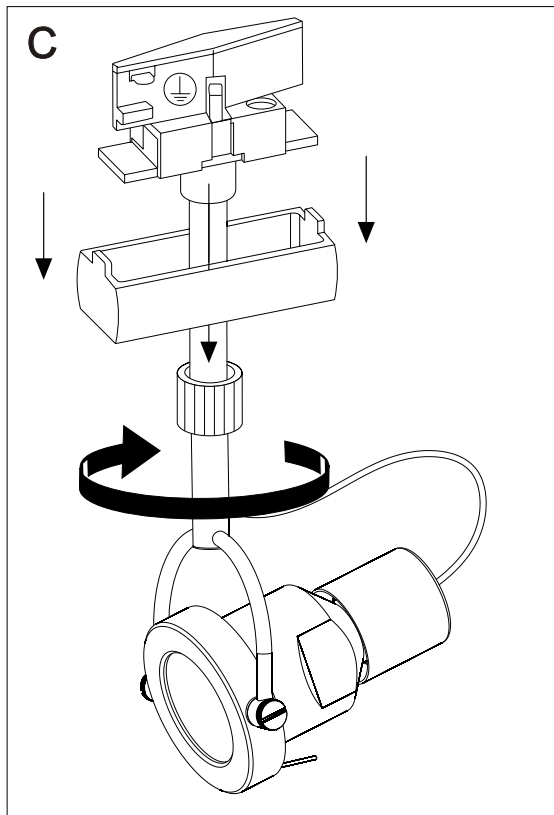

PH 12/09

Art.No.:
882. 31
11W 51mm Gu10