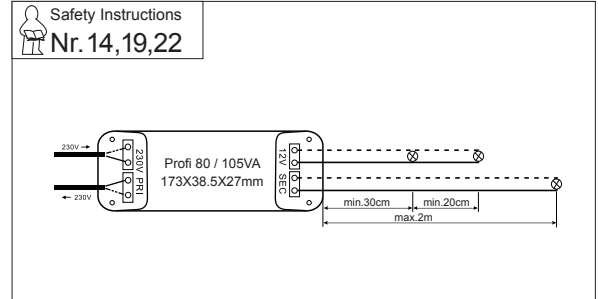

Art.-Nr.:

977.71

977.01

(+MA 197)

PDG 08/09

Transfo Profi 80 / 105VA

<input checked="" type="checkbox"/>		Safety Instructions Nr. 28a/b	Ta: -20...+50°C	
<input type="checkbox"/>		Safety Instructions Nr. 28a	80VA TC: +85°C 105VA TC: +90°C	

230V PRI

- H03VVH2-F
- H03VV-F
- H05VVH2-F
- H05VV-F

2x 0.75mm²

NYM3x2.5mm²

12V SEC

min. 0.75mm² × 4
or 1.5mm² × 2

NYM3x2.5mm²

- H03VVH2-F
- H03VV-F
- H05VVH2-F
- H05VV-F

2x 0.75mm²

PRI

Profi 80 / 105VA

MAX. 3.3A

min. 30cm, min. 20cm, max. 2m