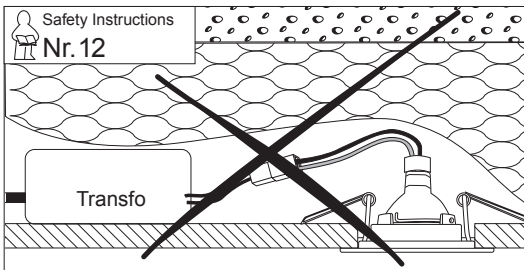

Art.-Nr.:

977.71

977.01

(+MA 197)

PDG 08/09

Transfo Profi 80 / 105VA

<input checked="" type="checkbox"/>		Safety Instructions Nr. 28a/b	Ta: -20...+50°C	
<input type="checkbox"/>		Safety Instructions Nr. 28a	80VA TC: +85°C 105VA TC: +90°C	

2x 0.75mm²

PRI

Profi 80 / 105VA

MAX. 3.3A

min. 30cm, min. 20cm, max. 2m