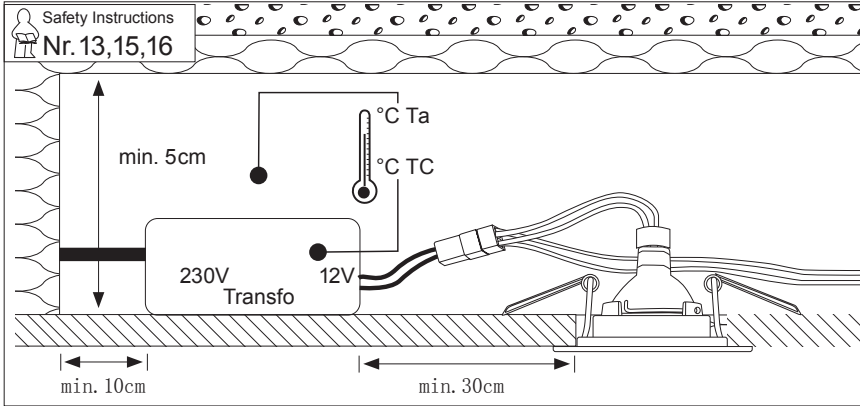

Art.-Nr.:

977.71

977.01

(+MA 197)

PDG 08/09

Transfo Profi 80 / 105VA

<input checked="" type="checkbox"/>		Safety Instructions Nr. 28a/b	Ta: -20...+50°C	
<input type="checkbox"/>		Safety Instructions Nr. 28a	80VA TC: +85°C 105VA TC: +90°C	

230V PRI

- H03VVH2-F
- H03VV-F
- H05VVH2-F
- H05VV-F

2x 0.75mm²

NYM3x2.5mm²

12V SEC

min. 0.75mm² × 4
or 1.5mm² × 2

NYM3x2.5mm²

- H03VVH2-F
- H03VV-F
- H05VVH2-F
- H05VV-F

2x 0.75mm²

PRI

Profi 80 / 105VA

MAX. 3.3A

min. 30cm, min. 20cm, max. 2m