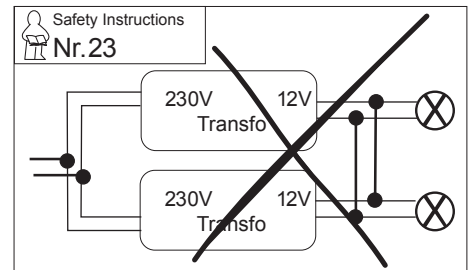

Art.-Nr.:

977.71

977.01

(+MA 197)

PDG 08/09

Transfo Profi 80 / 105VA

<input checked="" type="checkbox"/>		Safety Instructions Nr. 28a/b	Ta: -20...+50°C	
<input type="checkbox"/>		Safety Instructions Nr. 28a	80VA TC: +85°C 105VA TC: +90°C	

230V PRI

- H03VVH2-F
- H03VV-F
- H05VVH2-F
- H05VV-F

2x 0.75mm²

NYM3x2.5mm²

12V SEC

min. 0.75mm² × 4
or 1.5mm² × 2

NYM3x2.5mm²

- H03VVH2-F
- H03VV-F
- H05VVH2-F
- H05VV-F

2x 0.75mm²

PRI

Profi 80 / 105VA

MAX. 3.3A

min. 30cm, min. 20cm, max. 2m