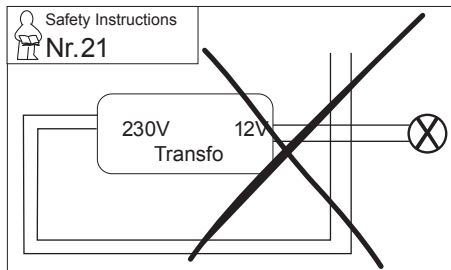

Art.-Nr.:

977.71

977.01

(+MA 197)

PDG 08/09

Transfo Profi 80 / 105VA

<input checked="" type="checkbox"/>		Safety Instructions Nr. 28a/b	Ta: -20...+50°C	
<input type="checkbox"/>		Safety Instructions Nr. 28a	80VA TC: +85°C 105VA TC: +90°C	

230V PRI

- H03VVH2-F
- H03VV-F
- H05VVH2-F
- H05VV-F

2x 0.75mm²

NYM3x2.5mm²

12V SEC

min. 0.75mm² × 4
or 1.5mm² × 2

NYM3x2.5mm²

- H03VVH2-F
- H03VV-F
- H05VVH2-F
- H05VV-F

2x 0.75mm²

PRI

Profi 80 / 105VA

MAX. 3.3A

min. 30cm, min. 20cm, max. 2m