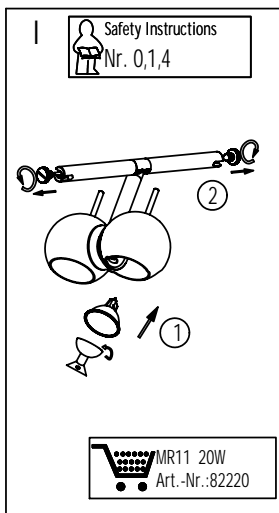

Safety Instructions

0,1,2,3,4,5a,6,7,8,9,10,11,12,13,
14,15,16,17,18,20,21,22,23,24

Info Hotline

+49 (0) 5041 998 389

Mon.-Do. 7⁰⁰-20⁰⁰

Fr. 7⁰⁰-17⁰⁰

Paulmann Licht GmbH
31832 Springe / Germany
www.paulmann.com

Art.-Nr.:
97870

(+MA 173)

PDG 03/10

MR11 20W
Art.-Nr.:82220