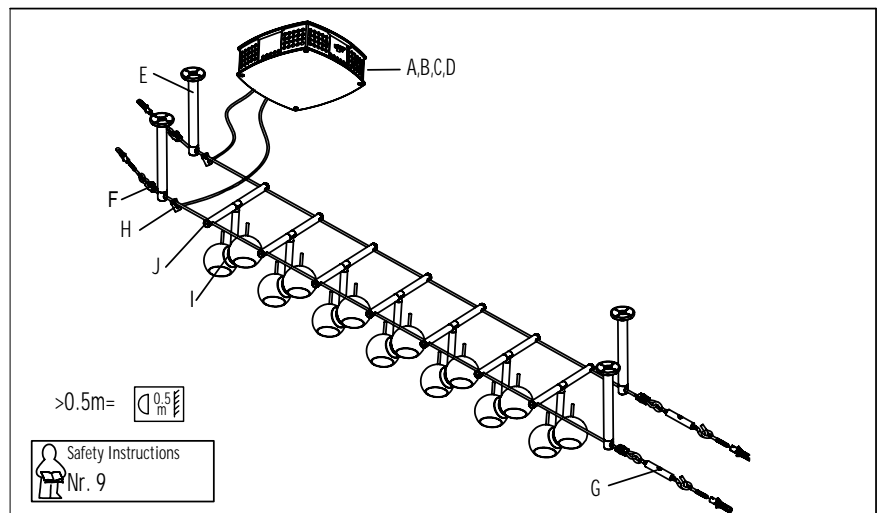

Safety Instructions

0,1,2,3,4,5a,6,7,8,9,10,11,12,13,
14,15,16,17,18,20,21,22,23,24

Info Hotline

+49 (0) 5041 998 389

Mon.-Do. 7⁰⁰-20⁰⁰

Fr. 7⁰⁰-17⁰⁰

Paulmann Licht GmbH
31832 Springe / Germany
www.paulmann.com

Art.-Nr.:
97870

(+MA 173)

PDG 03/10

MR11 20W
Art.-Nr.:82220