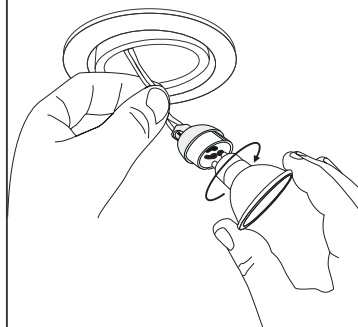

Safety Instructions
Nr. 0,4

Safety Instructions
Nr. 7,8

Art.No.
11W 51mm GU10 892.38