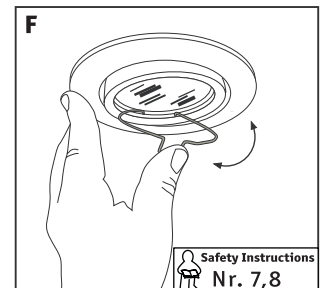

Safety Instructions Nr. 0,1

(Ø 64mm)

B

Safety Instructions Nr. 0,4

14mm
7mm

230V 230V

COOL BEAM

Security