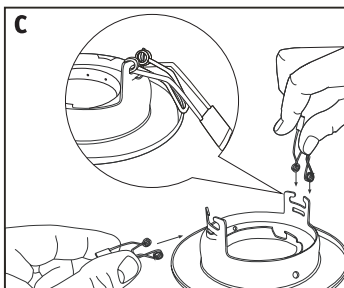

Safety Instructions Nr. 0,1

(Ø 64mm)

B

Safety Instructions Nr. 0,4

14mm
7mm

230V 230V

COOL BEAM

Security