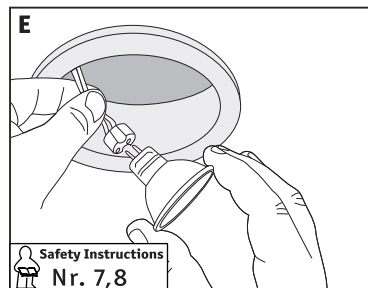

Safety Instructions Nr. 0,1

(Ø 64mm)

B

Safety Instructions Nr. 0,4

14mm
7mm

230V 230V

COOL BEAM

Security