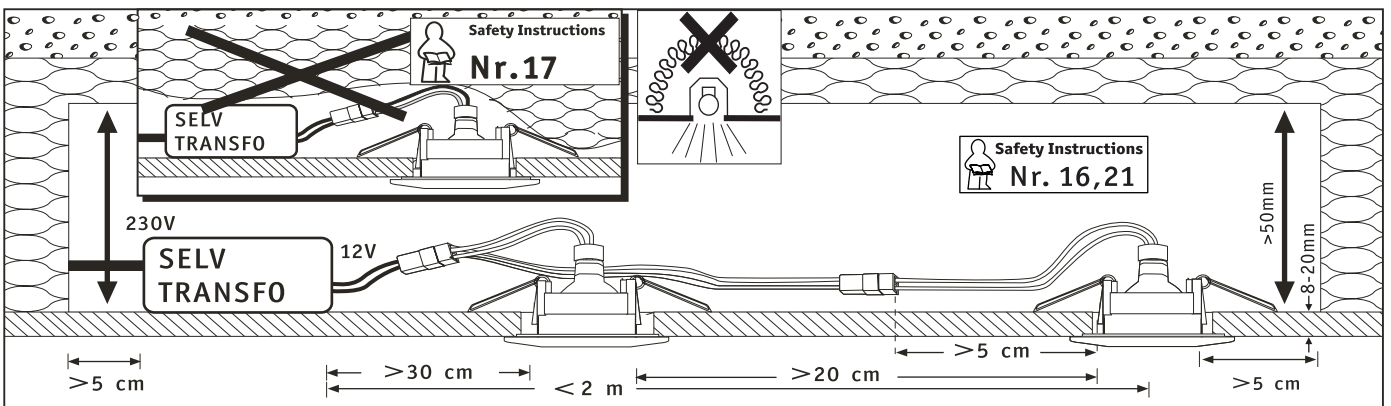

3x 3x 3x 1x

983.44
983.64

incl.

6x 6x 6x 2x

986.40
986.309
986.609

1x 1x

	$< 90^{\circ}\text{C}$	M M
COOL BEAM	Security	
[W]	[mm]	
	35	50

A

Safety Instructions Nr. 0,1

(Ø 64mm)

B

Safety Instructions Nr. 0,4

14mm
7mm

230V 230V

COOL BEAM

Security