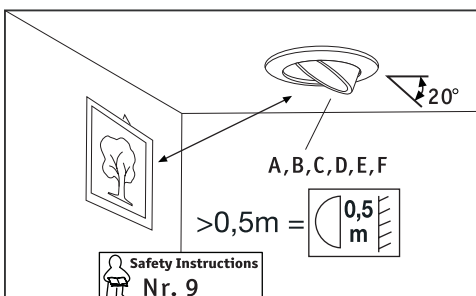

3x 3x 3x 1x

983.44
983.64

incl.

6x 6x 6x 2x

986.40
986.309
986.609

1x 1x

	$< 90^{\circ}\text{C}$	M M
COOL BEAM	Security	
[W]	[mm]	
	35	50

A

Safety Instructions Nr. 0,1

(Ø 64mm)

B

Safety Instructions Nr. 0,4

14mm
7mm

230V 230V

COOL BEAM

Security