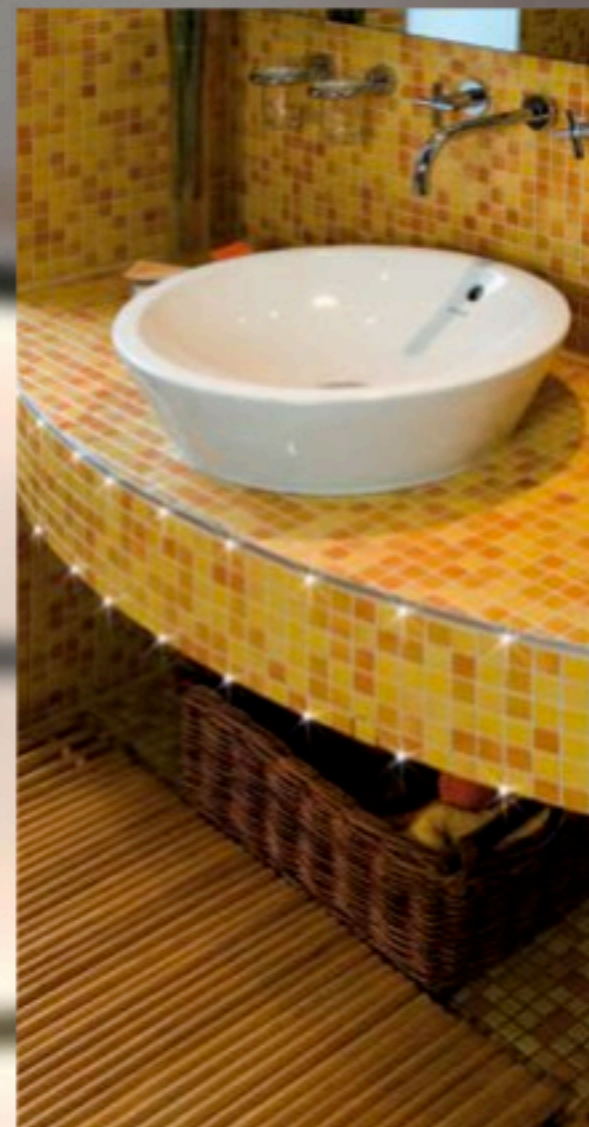

LED

Свет в перекрестиях плитки

светодиодная подсветка

+7 (495) 410-24-40

www.paulmann.ru

504000310