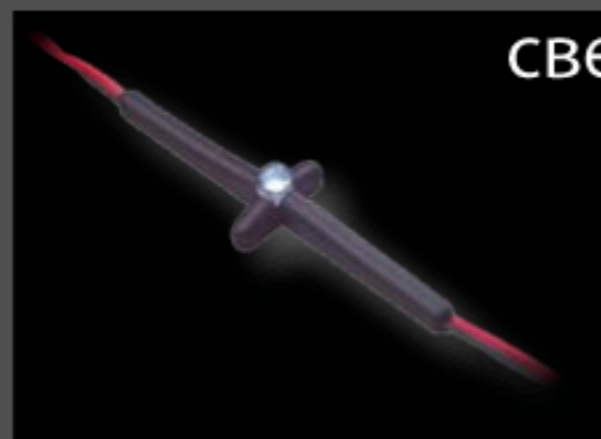

LED

Свет в перекрестиях плитки

светодиодная подсветка

+7 (495) 410-24-40

www.paulmann.ru

504000310

- ✓ Nachträglicher Einbau ist möglich!
- ✓ Einfachst selbst zu verlegen!
- ✓ Für alle gängigen Fliesengrößen!
- ✓ Sehr geringer Energieverbrauch!
- ✓ Extrem hohe Lebensdauer!

Jetzt leuchten sogar schon die Wände (fast) von selbst: Die spezielle Trägerkonstruktion der LED Crosslight passt das Kleinstleuchtmittel sicher zwischen zwei Fliesen ein. Kabel und Führungsmaterial verschwinden unsichtbar unter dem Fugenputz. 50.000 Stunden Lebensdauer (das sind mehr als 17 Jahre bei 8 Stunden Dauernutzung täglich!) machen jegliche Wartung oder Lampenwechsel überflüssig. Durch praktische Erweiterungssets (987.72) können bis zu 12 Lampen hinter einem einzigen Trafo (enthalten in Basis-Set 987.68) verkettet werden.

A Set
4x LED ✓
1x TRANSFO ✓

4x 0,275W
incl. Transfo 3,6VA
EAN 4000870 987681
987.68

B Extra
4x LED ✓

4x 0,275W
EAN 4000870 987728
987.72

- ✓ Afterwards installation is possible!
- ✓ No expertise required!
- ✓ For all popular flagstone sizes!
- ✓ Very low power consumption!
- ✓ Extremely high economic life time!
- ✓ Может быть установлена после укладки плитки (ширина шва > 5мм)!
- ✓ Подходит для всех размеров плитки!
- ✓ Максимальное энергосбережение!
- ✓ Срок службы - 50.000 часов!

Благодаря специальной конструкции LED Crosslight, микролампы могут быть надежно установлены между двумя кафельными плитками. Кабель и материал трубочки скрыты под штукатурным швом.

Срок эксплуатации данных светильников около 50 000 часов - это более чем 17 лет при 8 часах работы каждый день.