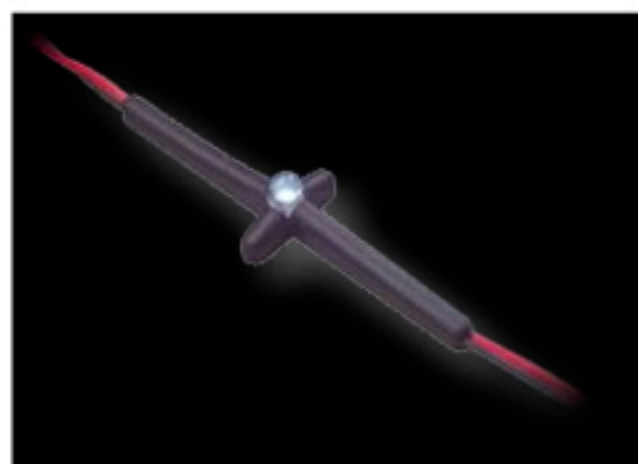

LED

Свет в перекрестиях плитки

светодиодная подсветка

+7 (495) 410-24-40

www.paulmann.ru

504000310

- ✓ Nachträglicher Einbau ist möglich!
- ✓ Einfachst selbst zu verlegen!
- ✓ Für alle gängigen Fliesengrößen!
- ✓ Sehr geringer Energieverbrauch!
- ✓ Extrem hohe Lebensdauer!

Jetzt leuchten sogar schon die Wände (fast) von selbst: Die spezielle Trägerkonstruktion der LED Crosslight passt das Kleinstleuchtmittel sicher zwischen zwei Fliesen ein. Kabel und Führungsmaterial verschwinden unsichtbar unter dem Fugenputz. 50.000 Stunden Lebensdauer (das sind mehr als 17 Jahre bei 8 Stunden Dauernutzung täglich!) machen jegliche Wartung oder Lampenwechsel überflüssig. Durch praktische Erweiterungssets (987.72) können bis zu 12 Lampen hinter einem einzigen Trafo (enthalten in Basis-Set 987.68) verkettet werden.

A Set
4x LED ✓
1x TRANSFO ✓

4x 0,275W
incl. Transfo 3,6VA
EAN 4000870 987681
987.68

B Extra
4x LED ✓

4x 0,275W
EAN 4000870 987728
987.72

- ✓ Afterwards installation is possible!
- ✓ No expertise required!
- ✓ For all popular flagstone sizes!
- ✓ Very low power consumption!
- ✓ Extremely high economic life time!
- ✓ Может быть установлена после укладки плитки (ширина шва > 5мм)!
- ✓ Подходит для всех размеров плитки!
- ✓ Максимальное энергосбережение!
- ✓ Срок службы - 50.000 часов!

Благодаря специальной конструкции LED Crosslight, микролампы могут быть надежно установлены между двумя кафельными плитками. Кабель и материал трубочки скрыты под штукатурным швом.

Срок эксплуатации данных светильников около 50 000 часов - это более чем 17 лет при 8 часах работы каждый день.