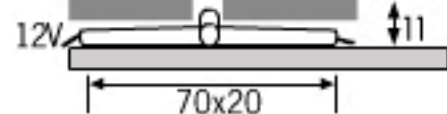

Jetzt leuchten sogar schon die Wände (fast) von selbst: Die spezielle Trägerkonstruktion der LED Crosslight passt das Kleinstleuchtmittel sicher zwischen zwei Fliesen ein. Kabel und Führungsmaterial verschwinden unsichtbar unter dem Fugenputz. 50.000 Stunden Lebensdauer (das sind mehr als 17 Jahre bei 8 Stunden Dauernutzung täglich!) machen jegliche Wartung oder Lampenwechsel überflüssig. Durch praktische Erweiterungssets (987.72) können bis zu 12 Lampen hinter einem einzigen Trafo (enthalten in Basis-Set 987.68) verkettet werden.