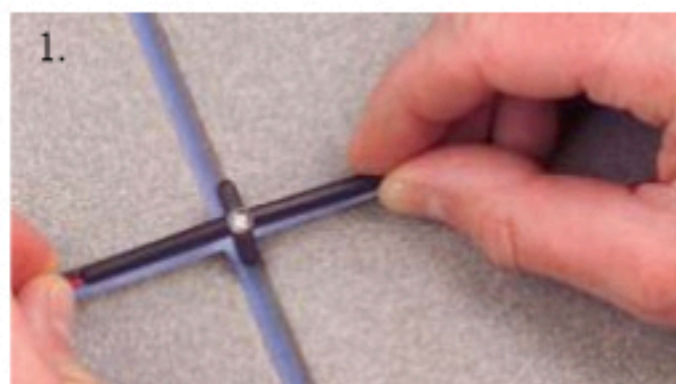

- ✓ Nachträglicher Einbau ist möglich!
- ✓ Einfachst selbst zu verlegen!
- ✓ Für alle gängigen Fliesengrößen!
- ✓ Sehr geringer Energieverbrauch!
- ✓ Extrem hohe Lebensdauer!

Jetzt leuchten sogar schon die Wände (fast) von selbst: Die spezielle Trägerkonstruktion der LED Crosslight passt das Kleinstleuchtmittel sicher zwischen zwei Fliesen ein. Kabel und Führungsmaterial verschwinden unsichtbar unter dem Fugenputz. 50.000 Stunden Lebensdauer (das sind mehr als 17 Jahre bei 8 Stunden Dauernutzung täglich!) machen jegliche Wartung oder Lampenwechsel überflüssig. Durch praktische Erweiterungssets (987.72) können bis zu 12 Lampen hinter einem einzigen Trafo (enthalten in Basis-Set 987.68) verkettet werden.

A Set
4x LED ✓
1x TRANSFO ✓

4x 0,275W
incl. Transfo 3,6VA
EAN 4000870 987681
987.68

B Extra
4x LED ✓

4x 0,275W
EAN 4000870 987728
987.72

- ✓ Afterwards installation is possible!
- ✓ No expertise required!
- ✓ For all popular flagstone sizes!
- ✓ Very low power consumption!
- ✓ Extremely high economic life time!
- ✓ Может быть установлена после укладки плитки (ширина шва > 5мм)!
- ✓ Подходит для всех размеров плитки!
- ✓ Максимальное энергосбережение!
- ✓ Срок службы - 50.000 часов!

Благодаря специальной конструкции LED Crosslight, микролампы могут быть надежно установлены между двумя кафельными плитками. Кабель и материал трубочки скрыты под штукатурным швом.

Срок эксплуатации данных светильников около 50 000 часов - это более чем 17 лет при 8 часах работы каждый день.

LED Crosslight светильники не требуют техобслуживания и замены ламп.

С помощью наборов расширения (987.72) возможно подключение до 12 ламп к одному трансформатору (включенному в базовый комплект 987.68).