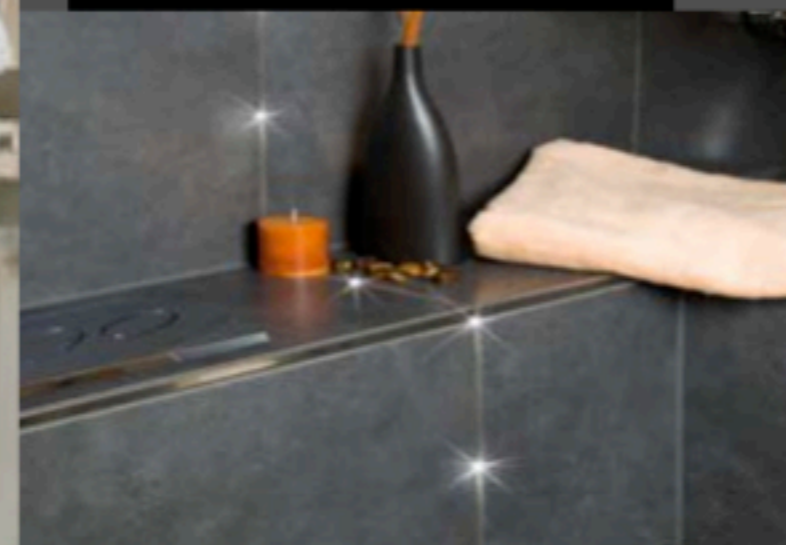

LED

Свет в перекрестиях плитки

светодиодная подсветка

+7 (495) 410-24-40

www.paulmann.ru

504000310