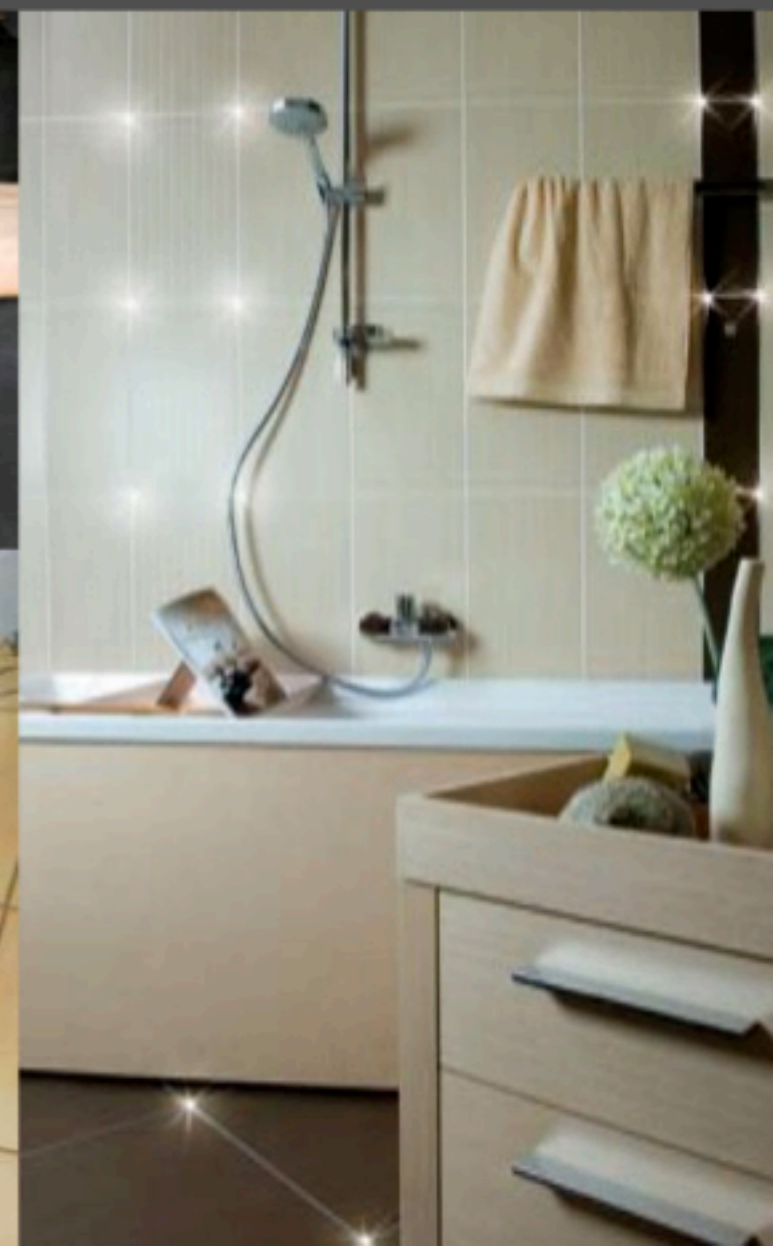

LED

Свет в перекрестиях плитки

светодиодная подсветка

+7 (495) 410-24-40

www.paulmann.ru

504000310