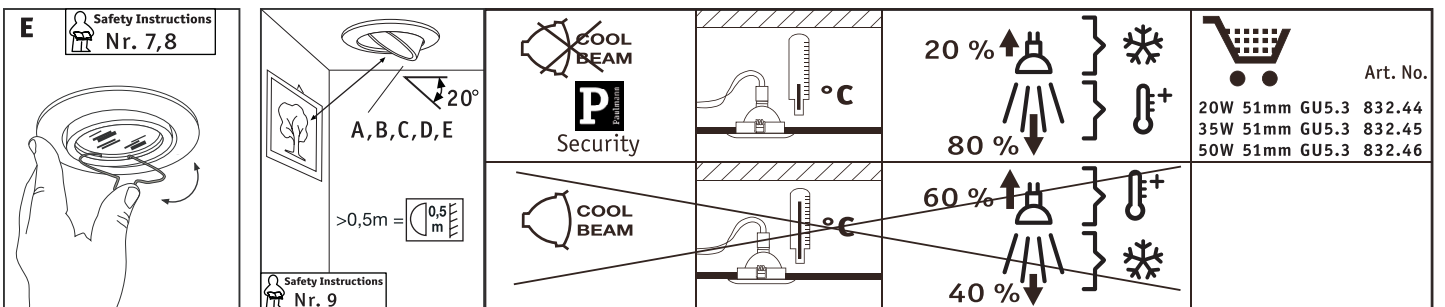

Safety Instructions

0,1,4,5b,6,7,8,9,10,11
12,15,16,17,19,20,21
22,23,25

+49 (0) 5041 998 389

Mon. - Do. 7⁰⁰ - 20⁰⁰
Fr. 7⁰⁰ - 17⁰⁰

Paulmann Licht GmbH
31832 Springe / Germany
www.paulmann.com

Art.-Nr.:
988.04/29/30
989.68/70/71/
73/76/77/78/
81/83

(+MA 173)
PBO 07/12

988.04 989.68 989.70 989.71		1x		1x	988.29		4x		4x		4x		2x	incl.			
--------------------------------------	--	----	--	----	--------	--	----	--	----	--	----	--	----	-------	--	--	--

incl.		5x		5x	988.30		3x		3x		1x	989.73		6x		6x	2x	989.78		6x	989.81		6x	989.83
-------	--	----	--	----	--------	--	----	--	----	--	----	--------	--	----	--	----	----	--------	--	----	--------	--	----	--------

	M M	> 90°C	< 04/2012	< 90°C	< 04/2012	< 90°C	M M
		COOL BEAM	Security	COOL BEAM	Security	COOL BEAM	Security
	[mm]	[W]	[mm]	[W]	[mm]	[W]	[mm]
	92	50	60	35	60	50	90

Art. No.	832.44
20W 51mm GU5.3	832.45
35W 51mm GU5.3	832.46
50W 51mm GU5.3	