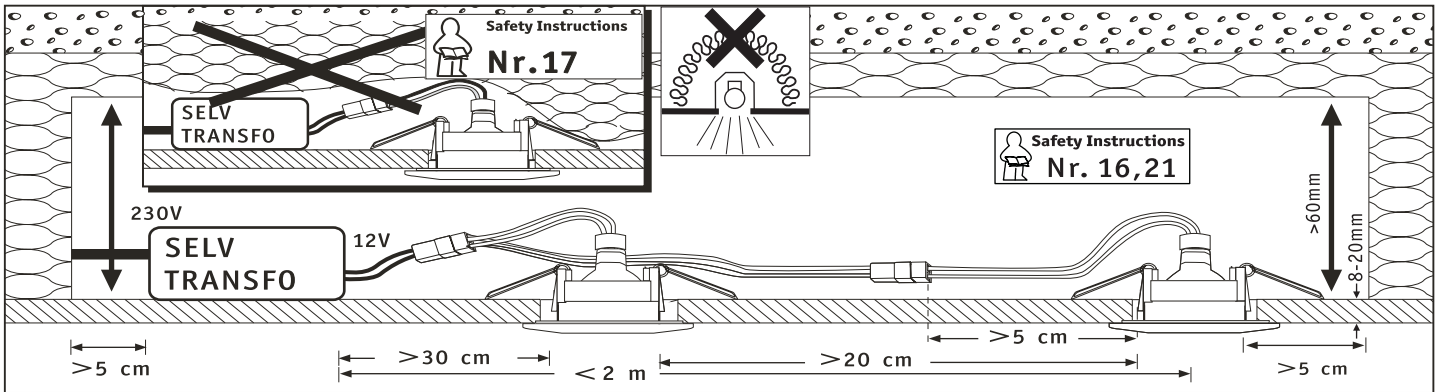

Safety Instructions

0,1,4,5b,6,7,8,9,10,11
12,15,16,17,19,20,21
22,23,25

+49 (0) 5041 998 389

Mon. - Do. 7⁰⁰ - 20⁰⁰
Fr. 7⁰⁰ - 17⁰⁰

Paulmann Licht GmbH
31832 Springe / Germany
www.paulmann.com

Art.-Nr.:
988.04/29/30
989.68/70/71/
73/76/77/78/
81/83

(+MA 173)
PBO 07/12

988.04 989.68 989.70 989.71		1x		1x	988.29		4x		4x		4x		2x	incl.			
--------------------------------------	--	----	--	----	--------	--	----	--	----	--	----	--	----	-------	--	--	--

incl.		5x		5x	988.30		3x		3x		1x	989.73		6x		6x	2x	989.78		6x	989.81		6x	989.83
-------	--	----	--	----	--------	--	----	--	----	--	----	--------	--	----	--	----	----	--------	--	----	--------	--	----	--------

	M M	> 90°C	< 04/2012	< 90°C	< 04/2012	< 90°C	M M
		COOL BEAM	Security	COOL BEAM	Security	COOL BEAM	Security
	[mm]	[W]	[mm]	[W]	[mm]	[W]	[mm]
	92	50	60	35	60	50	90

Art. No.	832.44
20W 51mm GU5.3	832.45
35W 51mm GU5.3	832.46
50W 51mm GU5.3	