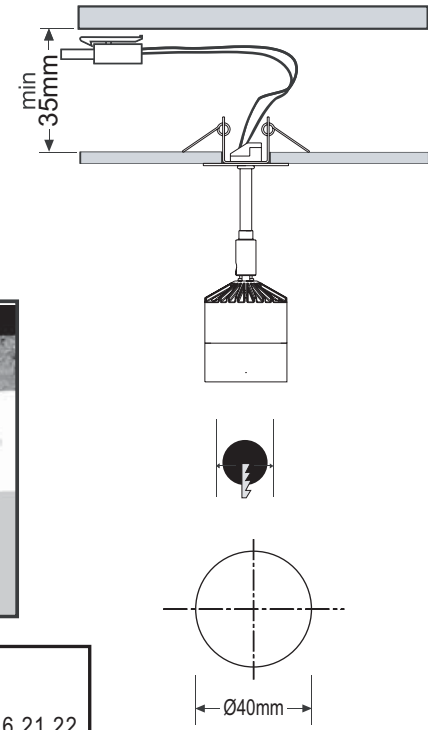

Art.Nr.: 98867
(+MA 173)

Paulmann

Art.Nr.: 975.38
LED Power Supply const. 350 mA
230V DC 350mA

Safety Instructions
0,1,2,6,9,11,12,13,14,15,16,21,22

INFO-LINE

Paulmann Licht GmbH
Quezinger Feld 2
D-31832 Springe
www.paulmann.com
☎ +49 (0) 5041 998 389
Mon.-Do. ⌚ 7⁰⁰-20⁰⁰ ⌚
Fr. ⌚ 7⁰⁰-17⁰⁰ ⌚