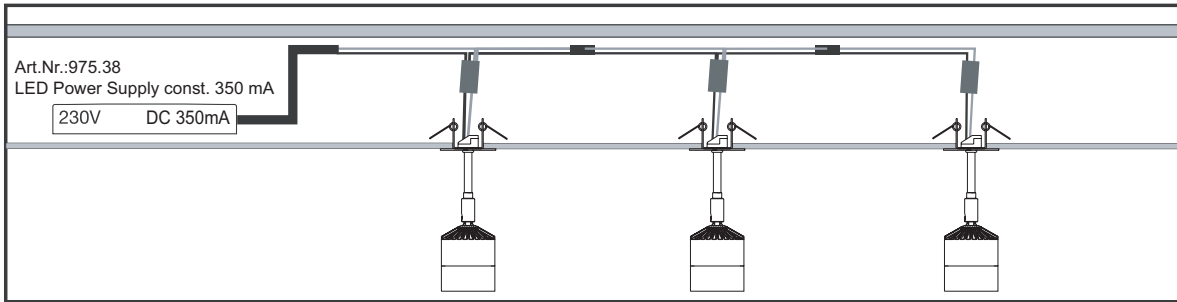

Art.Nr.: 98867
(+MA 173)

Paulmann

Art.Nr.: 975.38
LED Power Supply const. 350 mA
230V DC 350mA

Safety Instructions
0,1,2,6,9,11,12,13,14,15,16,21,22

INFO-LINE

Paulmann Licht GmbH
Quezinger Feld 2
D-31832 Springe
www.paulmann.com
☎ +49 (0) 5041 998 389
Mon.-Do. ⌚ 7⁰⁰-20⁰⁰ ⌚
Fr. ⌚ 7⁰⁰-17⁰⁰ ⌚