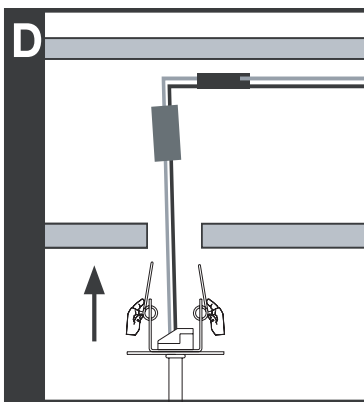

Art.Nr.: 98867
(+MA 173)

Paulmann

Art.Nr.: 975.38
LED Power Supply const. 350 mA
230V DC 350mA

Safety Instructions
0,1,2,6,9,11,12,13,14,15,16,21,22

INFO-LINE

Paulmann Licht GmbH
Quezinger Feld 2
D-31832 Springe
www.paulmann.com
☎ +49 (0) 5041 998 389
Mon.-Do. ⌚ 7⁰⁰-20⁰⁰ ⌚
Fr. ⌚ 7⁰⁰-17⁰⁰ ⌚