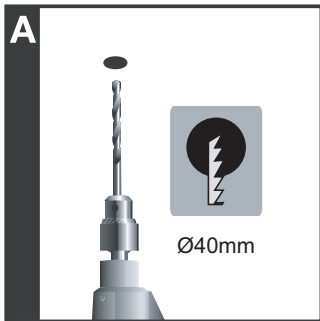

Art.Nr.: 98867
(+MA 173)

Paulmann

Art.Nr.: 975.38
LED Power Supply const. 350 mA
230V DC 350mA

Safety Instructions
0,1,2,6,9,11,12,13,14,15,16,21,22

INFO-LINE

Paulmann Licht GmbH
Quezinger Feld 2
D-31832 Springe
www.paulmann.com
☎ +49 (0) 5041 998 389
Mon.-Do. ⌚ 7⁰⁰-20⁰⁰ ⌚
Fr. ⌚ 7⁰⁰-17⁰⁰ ⌚