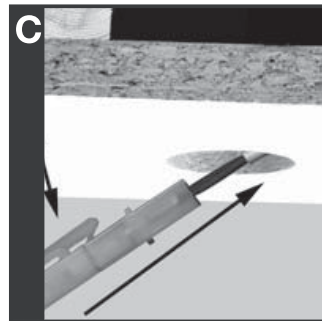

Art.Nr.: 98867
(+MA 173)

Paulmann

Art.Nr.: 975.38
LED Power Supply const. 350 mA
230V DC 350mA

Safety Instructions
0,1,2,6,9,11,12,13,14,15,16,21,22

INFO-LINE

Paulmann Licht GmbH
Quezinger Feld 2
D-31832 Springe
www.paulmann.com
☎ +49 (0) 5041 998 389
Mon.-Do. ⌚ 7⁰⁰-20⁰⁰ ⌚
Fr. ⌚ 7⁰⁰-17⁰⁰ ⌚