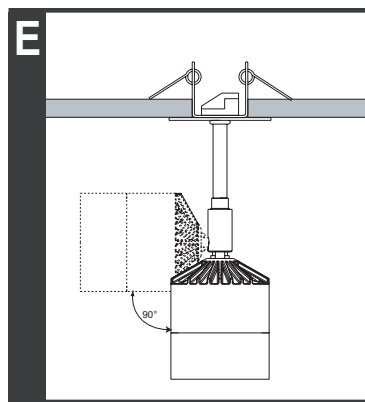

Art.Nr.: 98867
(+MA 173)

Paulmann

Art.Nr.: 975.38
LED Power Supply const. 350 mA
230V DC 350mA

Safety Instructions
0,1,2,6,9,11,12,13,14,15,16,21,22

INFO-LINE

Paulmann Licht GmbH
Quezinger Feld 2
D-31832 Springe
www.paulmann.com
☎ +49 (0) 5041 998 389
Mon.-Do. ⌚ 7⁰⁰-20⁰⁰ ⌚
Fr. ⌚ 7⁰⁰-17⁰⁰ ⌚