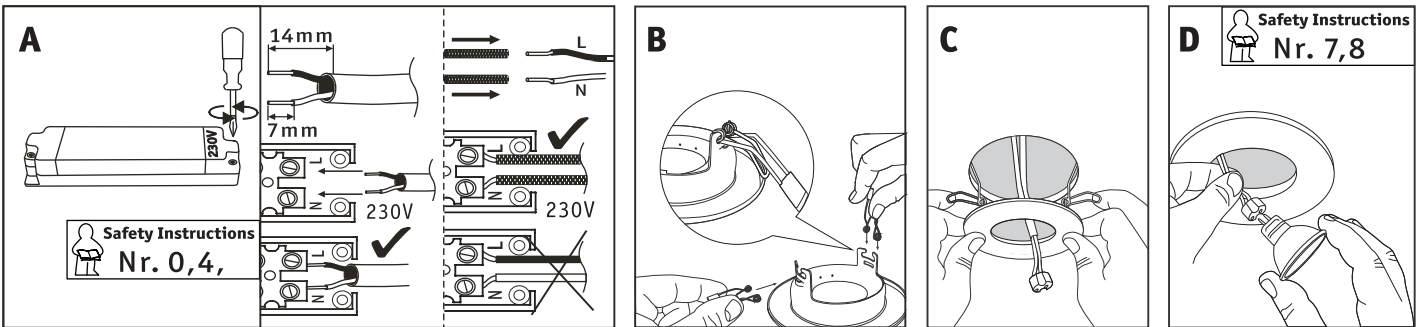

988.17/19

989.24/26/27/

28/29/61/67

(+MA 173)

PBO 07/12

<p>988.17 988.19</p> <p>5x incl.</p> <p>5x 5x 1x</p>	<p>989.24 989.26 989.27</p> <p>1x 1x</p>	<p>989.28 989.29 989.61</p> <p>3x incl.</p> <p>3x 3x 1x</p>	<p>989.67</p> <p>6x incl.</p> <p>6x 6x 2x</p>	
--	--	---	---	--

<p>E Safety Instructions Nr. 7,8</p>	<p>A, B, C, D, E</p> <p>>0,5m = 0,5m</p> <p>Safety Instructions Nr. 9</p>	<p>COOL BEAM</p> <p>Security</p>	<p>20%</p> <p>80%</p> <p>60%</p> <p>40%</p>	<p>Art. No.</p> <p>20W 51mm GU5.3 832.44</p> <p>35W 51mm GU5.3 832.45</p> <p>50W 51mm GU5.3 832.46</p>
--------------------------------------	--	----------------------------------	---	--